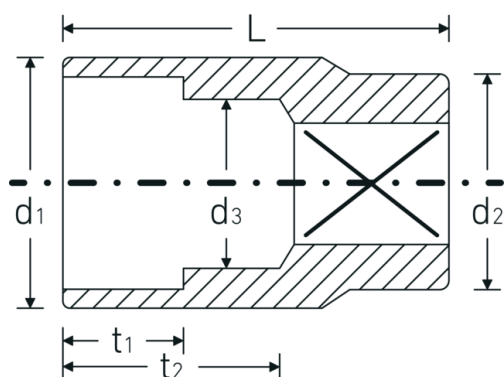

Bocas de llave de vaso

45a

Núm. art. 02410022
GTIN 4018754004218
Modelo 45 A 11/32

Designación. 3/8 " Juego de bocas de llaves de vaso SW 11/32" L.25mm

Descripción.

- ASME B 107.1, Fed. Spec. GGG-W-641, SAE AS 954-E (cifras de ensayos)
- HPQ®-Acero de alta características, cromadas

Dibujo técnico.

Atributos técnicos.

Perfil de salida	Hexágono doble AS-drive
Accionamiento cuadrado interior (pulgadas)	3/8 "
d1	12,5 mm
d2	16,5 mm
d3	8,1 mm
Longitud mm (L)	25 mm
Anchura de los planos [pulgadas]	11/32 "
t1	7 mm
t2	13,5 mm

Datos logísticos.

Profundidad mm (IFS)	23
Anchura mm (IFS)	17
Altura mm (IFS)	17
RAEE/Ley eléctrica	nicht ear-pflichtig
Longitud (empaquetada, mm)	86
Anchura (empaquetada, mm)	35
Altura en pulgadas	24
Volumen (envasado, dm3)	0.07224 dm3
Núm. art.	02410022
Peso (bruto, kg)	0,190
Peso PAP (kg)	0,000
Peso PVC (kg)	0,003
GTIN	4018754004218
País de origen AWR	GERMANY
Región de origen	Nordrhein-Westfalen
Customs tariff no.	82042000
Norma de embalaje	10
Peso	19 g

Variantes.

Núm. art.	Model no. (ERP)	Designación	GTIN
02410016	45 A 1/4	3/8 " Juego de bocas de llaves de vaso SW 1/4" L.24mm	4018754004195
02410020	45 A 5/16	3/8 " Juego de bocas de llaves de vaso SW 5/16" L.25mm	4018754004201