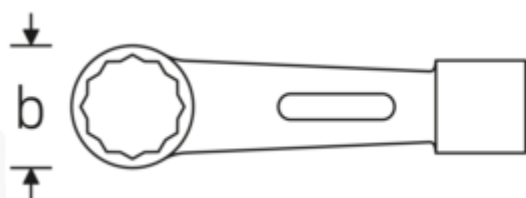

Schlagringschlüssel

StahlwilleSTABIL® 8

Art.-Nr. 42010115

GTIN 4018754023370

Modell 8 115

Bezeichnung.

Schlagringschlüssel SW 115 mm L.505mm

Eigenschaften.

- für schwere Montagearbeiten
- Doppelsechskant
- schlanke Ringwandstärke für Arbeiten an schwer zugänglichen Stellen
- verstärktes Schlagende für eine größere Schlagfläche
- Chrome Alloy Steel, gesenkgeschmiedet, grün lackiert

Technische Zeichnung.

Technische Attribute.

a	82 mm
Breite mm (b)	162 mm

Logistikdaten.

Tiefe mm (IFS)	508
Breite mm (IFS)	164

Länge mm (L)	505 mm	Höhe mm (IFS)	84
Legierung	Chrome-Alloy-Steel, verchromt	WEEE/ElektroG	nicht ear-pflichtig
Oberfläche	grün lackiert	Länge (verpackt, mm)	508
Schlüsselweite 1 [mm]	115 mm	Breite (verpackt, mm)	164
		Höhe (verpackt, mm)	84
		Volumen (verpackt, dm3)	6.998208 dm3
		Art.-Nr.	42010115
		Gewicht (brutto, kg)	14,376
		Gewicht PAP (kg)	0,000
		Gewicht PVC (kg)	0,000
		GTIN	4018754023370
		Ursprungsland AWR	GERMANY
		Ursprungsregion	Nordrhein-Westfalen
		Zolltarifnr.	82041100
		Packnorm	1
		Gewicht (g)	14376 g