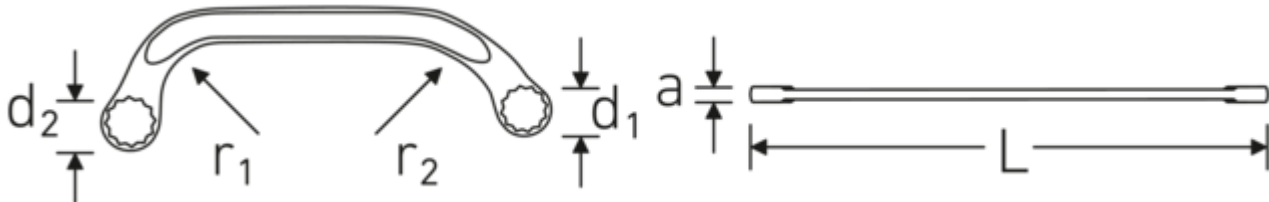

Doppelringschlüssel STARTER, metrisch

STARTER 27

Art.-Nr. 41091417
GTIN 4018754022069
Modell STARTER 27 14 x 17

Bezeichnung.

Doppelringschlüssel SW 14 x 17 mm L.179mm

Eigenschaften.

- **metrische, ungleiche** Schlüsselweiten
- geeignet für Arbeiten in beengten Platzverhältnissen
- Doppelsechskant mit AS-Drive-Profil
- stabile, schlanke und leichte Konstruktion
- enorm belastbar und langlebig
- griffige, angenehme Haptik durch das STAHLWILLE Rundfinish
- im Gesenk geschmiedet, gehärtet und im Ölbad abgekühlt
- Chrome Alloy Steel, verchromt
- ISO 3318

Vorteile.

Hochwertiger Starter-Doppelschlüssel zur Anwendung an schwer zugänglichen Schraubbereichen.

Technologien und Leistungsmerkmale.

Anti-Slip-Drive

Das AS-Drive-Profil ermöglicht hohe Kraftübertragungen auf die Flanken von Schrauben und Muttern, ohne diese zu beschädigen. Damit wird das Abrunden des Schraubenkopfes verhindert.

Dünnwandige Ringe

Die geringe Wandstärke unserer Ringe erleichtert das Arbeiten an schwer zugänglichen Schraubstellen. Die Ringseiten sind höher als bei genormten Muttern, was ein Festklemmen ausschließt.

Technische Zeichnung.

Technische Attribute.

a	7,5 mm
Abtriebsprofil	Doppelsechskant AS-Drive
d1	21 mm
d2	24,5 mm
Länge mm (L)	179 mm
Legierung	Chrome-Alloy-Steel, verchromt
Oberfläche	verchromt
r1	36 mm
r2	64 mm
Schlüsselweite 1 [mm]	14 mm
Schlüsselweite 2 [mm]	17 mm