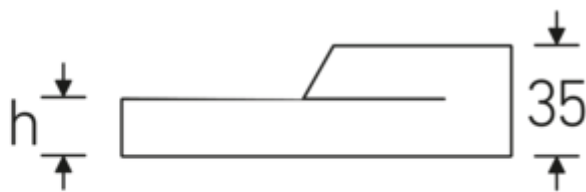

### Bezeichnung.

Ring-Aufsteckwerkzeug SW 60mm Wkz.Aufn.24,5 x 28

### Technische Attribute.

Breite mm (b)	93 mm
Gr. Wkz.-Aufnahme Außenvierkant	24,5 x 28 mm
Höhe mm (h)	22 mm
S	95 mm
Schlüsselweite [mm]	60 mm