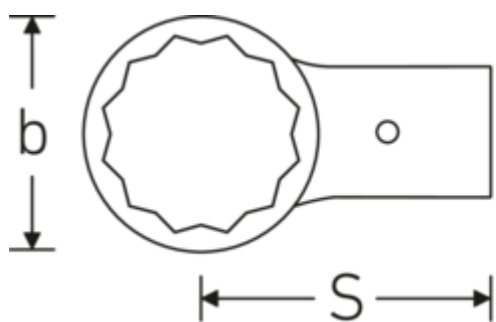

### Bezeichnung.

Ring-Aufsteckwerkzeug SW 60mm Wkz.Aufn.24,5 x 28

### Technische Attribute.

Breite mm (b)	93 mm
Gr. Wkz.-Aufnahme Außenvierkant	24,5 x 28 mm
Höhe mm (h)	22 mm
S	95 mm
Schlüsselweite [mm]	60 mm