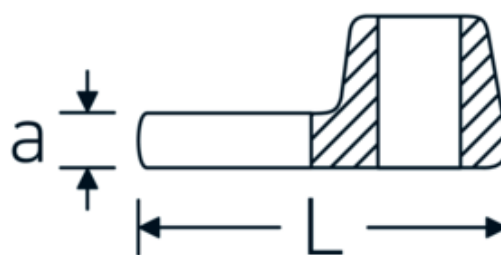

## Llaves de boca tipo CROW-FOOT

**540a**

Núm. art. **02500040**  
GTIN **4018754004676**  
Modelo **540 A 3/4**

**Designación.** 3/8 " Llave de vaso Crowfoot SW 3/4" L.42,5mm

**Descripción.**

- Chrome-Alloy-Steel, cromadas
- ¡atención! Valores de regulación modificados en la llave dinamométrica

### Dibujo técnico.

### Atributos técnicos.

a	6,3 mm
Accionamiento cuadrado interior (pulgadas)	3/8 "
Anchura mm (b)	38 mm
Longitud mm (L)	42,5 mm
S	24 mm