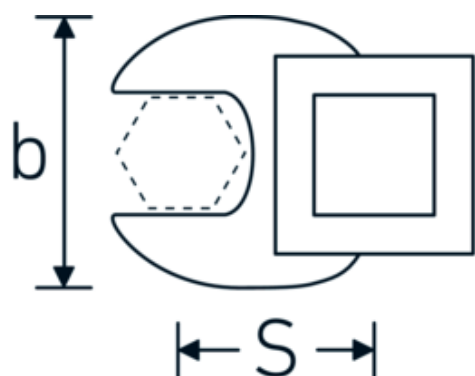

## Llaves de boca tipo CROW-FOOT

**540a**

Núm. art. **02500040**  
GTIN **4018754004676**  
Modelo **540 A 3/4**

**Designación.** 3/8 " Llave de vaso Crowfoot SW 3/4" L.42,5mm

**Descripción.**

- Chrome-Alloy-Steel, cromadas
- ¡atención! Valores de regulación modificados en la llave dinamométrica

### Dibujo técnico.

### Atributos técnicos.

a	6,3 mm
Accionamiento cuadrado interior (pulgadas)	3/8 "
Anchura mm (b)	38 mm
Longitud mm (L)	42,5 mm
S	24 mm

**Anchura de los planos  
[pulgadas]**

3/4 "

<b>Volumen (envasado, dm3)</b>	0.033345 dm3
<b>Núm. art.</b>	02500040
<b>Peso (bruto, kg)</b>	0,070
<b>Peso PAP (kg)</b>	0,000
<b>Peso PVC (kg)</b>	0,002
<b>GTIN</b>	4018754004676
<b>País de origen AWR</b>	GERMANY
<b>Región de origen</b>	Nordrhein-Westfalen
<b>Customs tariff no.</b>	82042000
<b>Norma de embalaje</b>	1
<b>Peso</b>	66 g