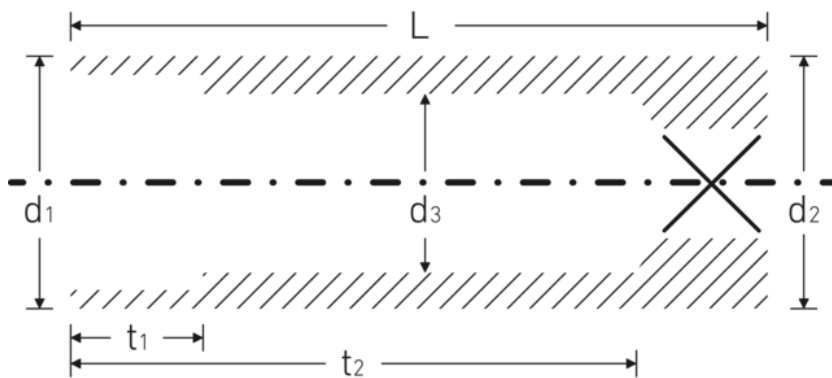

Steckschlüsseinsätze 1/4", metrisch, lang

40L

Art.-Nr. 01020008

GTIN 4018754000227

Modell 40 L 8

Bezeichnung.

1/4 " Steckschlüsseinsatz SW 8mm L.50mm

Eigenschaften.

- lange Ausführung
- Sechskant mit AS-Drive-Profil
- 1/4" Innenvierkant-Antrieb
- HPQ® Hochleistungsstahl, verchromt
- DIN 3124/ISO 2725-1 / ASME B 107.5M / DIN EN 3710 / DIN EN 3709

Technologien und Leistungsmerkmale.

Technische Zeichnung.

Technische Attribute.

Abtriebsprofil	Sechskant AS-Drive
Antriebsvierkant innen (Zoll)	1/4 "
d1	11,6 mm
d2	11,6 mm
d3	7 mm
DIN	DIN 3124 / ISO 2725-1, ASME B 107.5M, DIN EN 3710, DIN EN 3709
Länge mm (L)	50 mm
Schlüsselweite [mm]	8 mm
t1	8 mm
t2	40,1 mm

Logistikdaten.

Tiefe mm (IFS)	50
Breite mm (IFS)	12
Höhe mm (IFS)	12
WEEE/ElektroG	nicht ear-pflichtig
Länge (verpackt, mm)	68
Breite (verpackt, mm)	50
Höhe (verpackt, mm)	25
Volumen (verpackt, dm3)	0.085 dm3
Art.-Nr.	01020008
Gewicht (brutto, kg)	0,250
Gewicht PAP (kg)	0,000
Gewicht PVC (kg)	0,003
GTIN	4018754000227
Ursprungsland AWR	GERMANY
Ursprungsregion	Nordrhein-Westfalen
Zolltarifnr.	82042000
Packnorm	10
Gewicht (g)	27 g