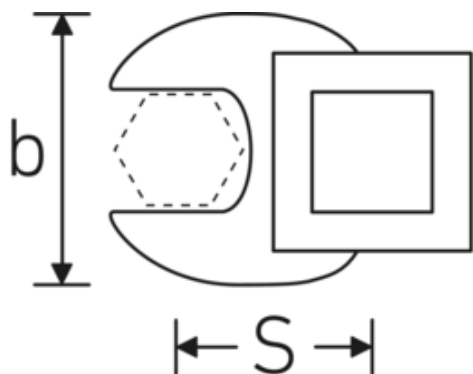

## Crowfoot-Schlüssel, zöllig

540a

Art.-Nr. 02500044  
GTIN 4018754004690  
Modell 540 A 7/8

**Bezeichnung.** 3/8 " Crowfoot-Schlüssel SW 7/8" L.44,5mm

**Eigenschaften.** • Chrome Alloy Steel, verchromt

## Technische Zeichnung.

## Technische Attribute.

a	6,3 mm
Antriebsvierkant innen (Zoll)	3/8 "
Breite mm (b)	41 mm
Länge mm (L)	44,5 mm
S	25,8 mm
Schlüsselweite [Zoll]	7/8 "

02500070	540 A 1 7/8	3/8 " Crowfoot-Schlüssel SW 1 7/8" L.72mm	4018754004829
02500072	540 A 2	3/8 " Crowfoot-Schlüssel SW 2" L.75mm	4018754004836
02500074	540 A 2 1/8	3/8 " Crowfoot-Schlüssel SW 2 1/8" L.75,6mm	4018754173648
02500076	540 A 2 1/4	3/8 " Crowfoot-Schlüssel SW 2 1/4" L.80,5mm	4018754173655
03500078	540 A 2 3/8	1/2 " Crowfoot-Schlüssel SW 2 3/8" L.81,5mm	4018754121366