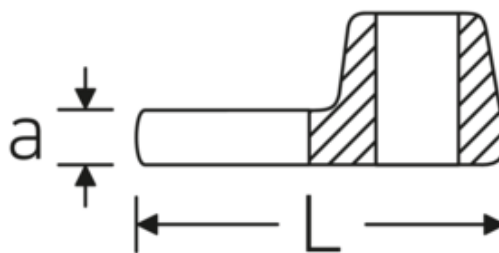

## Crowfoot-Schlüssel, zöllig

540a

Art.-Nr. 02500044  
GTIN 4018754004690  
Modell 540 A 7/8

**Bezeichnung.** 3/8 " Crowfoot-Schlüssel SW 7/8" L.44,5mm

**Eigenschaften.** • Chrome Alloy Steel, verchromt

## Technische Zeichnung.

## Technische Attribute.

a	6,3 mm
Antriebsvierkant innen (Zoll)	3/8 "
Breite mm (b)	41 mm
Länge mm (L)	44,5 mm
S	25,8 mm
Schlüsselweite [Zoll]	7/8 "