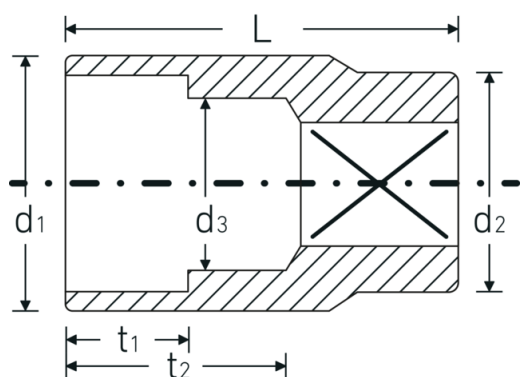

## Bocas de llave de vaso

52

Núm. art. **03030013**  
GTIN **4018754005857**  
Modelo **52 13**

**Designación.** 1/2 " Juego de bocas de llaves de vaso SW 13mm L.38mm

**Descripción.**

- DIN 3124/ISO 2725-1, ASME B 107.5M, DIN EN 3709 (cifras de ensayos)
- HPQ®-Acero de altas características, cromadas

## Atributos técnicos.

Perfil de salida	AS-drive hexagonal
Accionamiento cuadrado interior (pulgadas)	1/2 "
d1	18,3 mm
d2	22 mm
d3	12 mm
DIN	DIN 3124 / ISO 2725-1, ASME B 107.5M, DIN EN 3709
Longitud mm (L)	38 mm
Anchura de los planos [mm]	13 mm
t1	13 mm
t2	22 mm

## Datos logísticos.

Profundidad mm (IFS)	38
Anchura mm (IFS)	23
Altura mm (IFS)	23
RAEE/Ley eléctrica	nicht ear-pflichtig
Longitud (empaquetada, mm)	128
Anchura (empaquetada, mm)	58
Altura en pulgadas	40
Volumen (envasado, dm3)	0.29696 dm3
Núm. art.	03030013
Peso (bruto, kg)	0,535
Peso PAP (kg)	0,000
Peso PVC (kg)	0,006
GTIN	4018754005857
País de origen AWR	GERMANY
Región de origen	Nordrhein-Westfalen
Customs tariff no.	82042000
Norma de embalaje	10
Peso	51 g