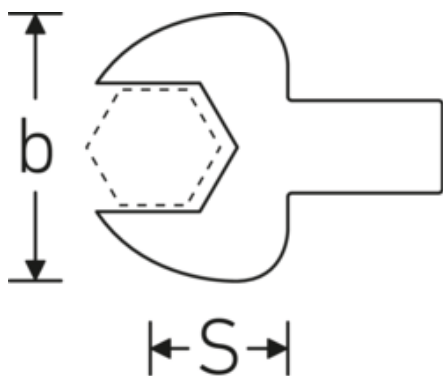

### Bezeichnung.

Maul-Einsteckwerkzeug SW 27mm Wkz.Aufn.14 x 18

### Eigenschaften.

- für Drehmomentschlüssel mit Vierkantaufnahme
- Verchromung über Nickel, dauerhaft und abplatzsicher
- im Gesenk geschmiedet, gehärtet und im Ölbad abgekühlt
- stark belastbar, außergewöhnlich langlebig

### Technische Attribute.

Breite mm (b)	60 mm
Größe Wkz.-Aufnahme [Innenvierkant]	14 x 18 mm
Höhe mm (h)	13 mm
S	30 mm
Schlüsselweite [mm]	27 mm