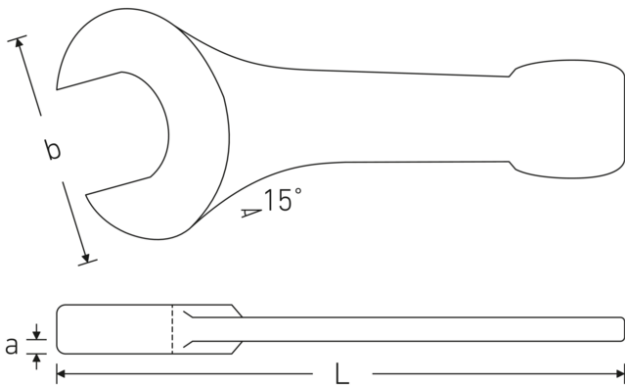

Schlagmaulschlüssel

4204

Art.-Nr. **42040085**
GTIN **4018754023783**
Modell **4204 85**

Bezeichnung. Schlagmaulschlüssel SW 85mm L.408mm

Eigenschaften.

- Spezialstahl, stahlgrau
- DIN 133

Technische Zeichnung.

Technische Attribute.

a	34 mm
Breite mm (b)	174 mm
DIN	DIN 133
Länge mm (L)	408 mm
Legierung	Spezialstahl
Oberfläche	stahlgrau
Schlüsselweite 1 [mm]	85 mm

Logistikdaten.

Tiefe mm (IFS)	410
Breite mm (IFS)	175
Höhe mm (IFS)	35
WEEE/ElektroG	nicht ear-pflichtig
Länge (verpackt, mm)	410
Breite (verpackt, mm)	175
Höhe (verpackt, mm)	35

Volumen (verpackt, dm3)	2.51125 dm3
Art.-Nr.	42040085
Gewicht (brutto, kg)	5,935
Gewicht PAP (kg)	0,000
Gewicht PVC (kg)	0,000
GTIN	4018754023783
Ursprungsland AWR	GERMANY
Ursprungsregion	Nordrhein-Westfalen
Zolltarifnr.	82041100
Packnorm	1
Gewicht (g)	5871 g