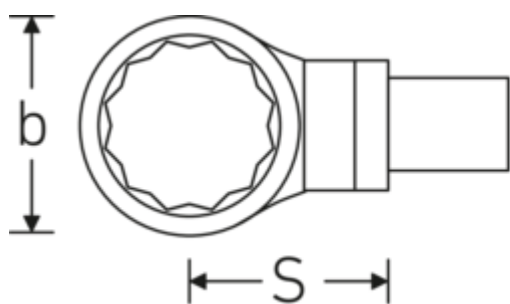

## Ring-Einsteckwerkzeuge

**732/100**

Art.-Nr. **58221046**  
GTIN **4018754238828**  
Modell **732/100 SW 46**

### Bezeichnung.

Ring-Einsteckwerkzeug SW 46mm Wkz.Aufn.22 x 28

### Eigenschaften.

- Doppelsechskant mit AS-Drive-Profil
- für Drehmomentschlüssel mit Vierkantaufnahme
- Verchromung über Nickel, dauerhaft und abplatzsicher
- im Gesenk geschmiedet, gehärtet und im Ölbad abgekühlt
- stark belastbar, außergewöhnlich langlebig

### Technische Attribute.

Breite mm (b)	66 mm
Größe Wkz.-Aufnahme [Innenvierkant]	22 x 28 mm
Höhe mm (h)	19 mm
S	55 mm
Schlüsselweite [mm]	46 mm