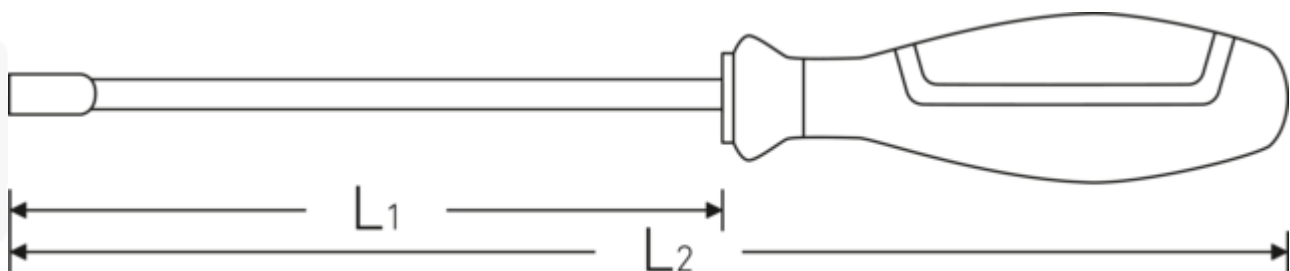

Sechskant-Steckschlüssel DRALL+

12500N

Art.-Nr. 43093045
GTIN 4018754278251
Modell 12500N 4,5

Bezeichnung.

Sechskant-Steckschlüssel DRALL+ SW 4,5mm L.125mm

Eigenschaften.

- für Außensechskantschrauben
- 3-Komponenten-Griff mit Kopflaserung
- Chrome Alloy Steel, verchromt
- DIN 3125

Technologien und Leistungsmerkmale.

3-Komponenten-Griff

Unser 3-Komponenten-Griff vereint harte, weiche und spezialfaserbeschichtete Komponenten, die ihm seine optimierte Ergonomie, maximale Kraftübertragung und erhöhte Sicherheit bei täglicher Nutzung verleihen.

Technische Zeichnung.

Technische Attribute.

d	7,5 mm
DIN	DIN 3125
L1	125 mm
L2	230 mm
Schlüsselweite [mm]	4,5 mm

Logistikdaten.

Tiefe mm (IFS)	228
Breite mm (IFS)	25
Höhe mm (IFS)	25
WEEE/ElektroG	nicht ear-pflichtig
Länge (verpackt, mm)	230
Breite (verpackt, mm)	110
Höhe (verpackt, mm)	65
Volumen (verpackt, dm3)	1.6445 dm3
Art.-Nr.	43093045
Gewicht (brutto, kg)	0,668
Gewicht PAP (kg)	0,082
Gewicht PVC (kg)	0,000
GTIN	4018754278251
Ursprungsland AWR	GERMANY
Ursprungsregion	Nordrhein-Westfalen
Zolltarifnr.	82041100
Packnorm	10
Gewicht (g)	49 g