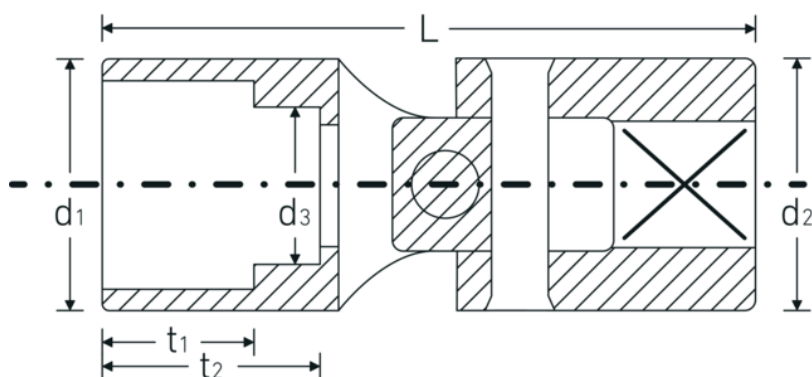

## Bocas articuladas

402a

Núm. art. **01540032**  
GTIN **4018754001637**  
Modelo **402 A 1/2**

**Designación.** 1/4 " Juego de bocas de llave de vaso articuladas SW 1/2" L.41,5mm

**Descripción.**

- SAE AS 954-E, ASME B 107.1
- HPQ® -Acero de altas características, cromadas

## Atributos técnicos.

Perfil de salida	Hexágono doble AS-drive
Accionamiento cuadrado interior (pulgadas)	1/4 "
d1	17,3 mm
d2	12,7 mm
d3	12 mm
Longitud mm (L)	41,5 mm
Anchura de los planos [pulgadas]	1/2 "
t1	11,1 mm
t2	16,5 mm

## Datos logísticos.

Profundidad mm (IFS)	41
Anchura mm (IFS)	18
Altura mm (IFS)	18
RAEE/Ley eléctrica	nicht ear-pflichtig
Longitud (empaquetada, mm)	65
Anchura (empaquetada, mm)	60
Altura en pulgadas	18
Volumen (envasado, dm3)	0.0702 dm3
Núm. art.	01540032
Peso (bruto, kg)	0,135
Peso PAP (kg)	0,000
Peso PVC (kg)	0,002
GTIN	4018754001637
País de origen AWR	GERMANY
Región de origen	Nordrhein-Westfalen
Customs tariff no.	82042000
Norma de embalaje	5
Peso	27 g