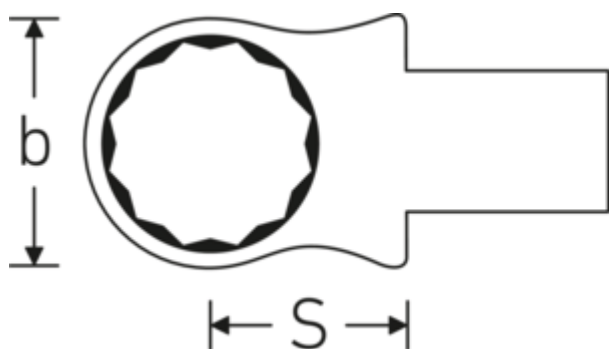

### Bezeichnung.

Ring-Einsteckwerkzeug SW 16mm Wkz.Aufn.14 x 18

### Eigenschaften.

- Doppelsechskant mit AS-Drive-Profil
- für Drehmomentschlüssel mit Vierkantaufnahme
- Verchromung über Nickel, dauerhaft und abplatzsicher
- im Gesenk geschmiedet, gehärtet und im Ölbad abgekühlt
- stark belastbar, außergewöhnlich langlebig

### Technische Attribute.

Breite mm (b)	25,5 mm
Größe Wkz.-Aufnahme [Innenvierkant]	14 x 18 mm
Höhe mm (h)	12 mm
S	25 mm