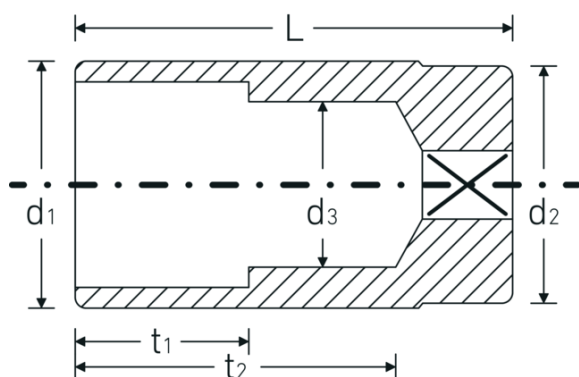

Bocas de llave de vaso

460a

Núm. art. **02620028**
GTIN **4018754005116**
Modelo **460 A 7/16**

Designación. 3/8 " Juego de bocas de llaves de vaso SW 7/16" L.38mm

Descripción.

- SAE AS 954-E, S.B.A.C. AS 40610/40611, ASME B 107.1
- HPQ®-Acero de altas características, cromadas

Dibujo técnico.

Atributos técnicos.

| | |
|--|-------------------------|
| Perfil de salida | Hexágono doble AS-drive |
| Accionamiento cuadrado interior (pulgadas) | 3/8 " |
| d1 | 15,7 mm |
| d2 | 16,5 mm |
| d3 | 10 mm |
| Longitud mm (L) | 38 mm |
| Anchura de los planos [pulgadas] | 7/16 " |
| t1 | 11 mm |
| t2 | 24,5 mm |

Datos logísticos.

| | |
|----------------------------|---------------------|
| Profundidad mm (IFS) | 38 |
| Anchura mm (IFS) | 17 |
| Altura mm (IFS) | 17 |
| RAEE/Ley eléctrica | nicht ear-pflichtig |
| Longitud (empaquetada, mm) | 90 |
| Anchura (empaquetada, mm) | 50 |
| Altura en pulgadas | 17 |
| Volumen (envasado, dm3) | 0.0765 dm3 |
| Núm. art. | 02620028 |
| Peso (bruto, kg) | 0,165 |
| Peso PAP (kg) | 0,000 |
| Peso PVC (kg) | 0,005 |
| GTIN | 4018754005116 |
| País de origen AWR | GERMANY |
| Región de origen | Nordrhein-Westfalen |
| Customs tariff no. | 82042000 |
| Norma de embalaje | 5 |
| Peso | 33 g |