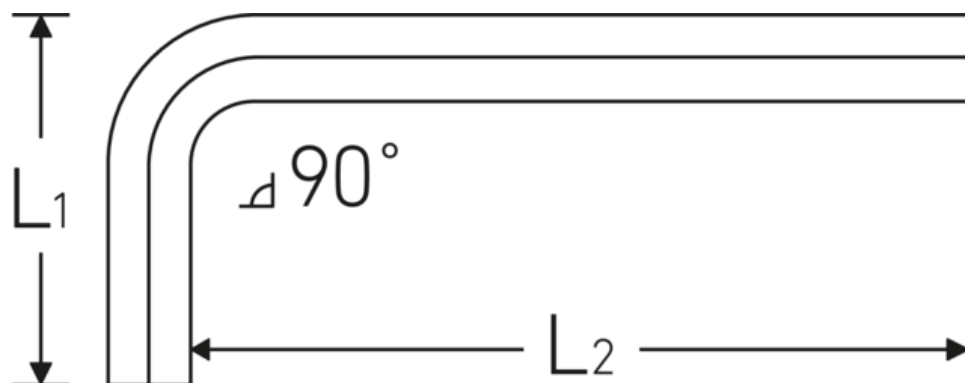

## Sechskant-Winkelschraubendreher

10760

Art.-Nr. **43153008**  
 GTIN **4018754332168**  
 Modell **10760 8**  
**WINKELSCHRAUBENDREHER**  
**SECHSKANT**

**Bezeichnung.** Sechskant-Winkelschraubendreher Abtriebssechskant 8mm L.36mm x 100mm

**Eigenschaften.**

- für **metrische** Innensechskantschrauben
- Chrome Alloy Steel, vernickelt (0,9 mm brüniert)
- DIN ISO 2936

### Technische Attribute.

Abtriebsprofil	Sechskant
Abtriebssechskant außen (mm)	8 mm
DIN	DIN ISO 2936
L1	36 mm
L2	100 mm

### Logistikdaten.

Tiefe mm (IFS)	104
Breite mm (IFS)	43
Höhe mm (IFS)	9
WEEE/ElektroG	nicht ear-pflichtig
Länge (verpackt, mm)	140
Breite (verpackt, mm)	60

<b>Höhe (verpackt, mm)</b>	45
<b>Volumen (verpackt, dm<sup>3</sup>)</b>	0.378 dm <sup>3</sup>
<b>Art.-Nr.</b>	43153008
<b>Gewicht (brutto, kg)</b>	0,580
<b>Gewicht PAP (kg)</b>	0,000
<b>Gewicht PVC (kg)</b>	0,000
<b>GTIN</b>	4018754332168
<b>Ursprungsland AWR</b>	GERMANY
<b>Ursprungsregion</b>	Nordrhein-Westfalen
<b>Zolltarifnr.</b>	82054000
<b>Packnorm</b>	10
<b>Gewicht (g)</b>	59 g