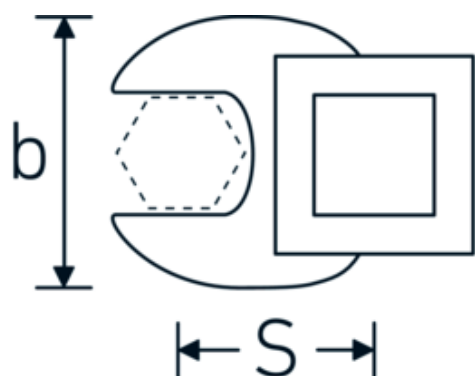

## Llaves de boca tipo CROW-FOOT

**540**

Núm. art. **02200034**  
GTIN **4018754141098**  
Modelo **540 34**

**Designación.** 3/8 " Llave de vaso Crowfoot SW 34mm L.54,5mm

**Descripción.**

- Chrome-Alloy-Steel, cromadas
- ¡atención! Valores de regulación modificados en la llave dinamométrica

### Dibujo técnico.

### Atributos técnicos.

a	8 mm
Accionamiento cuadrado interior (pulgadas)	3/8 "
Anchura mm (b)	60 mm
Longitud mm (L)	54,5 mm
S	31,6 mm
Anchura de los planos [mm]	34 mm

## Variantes.

Núm. art.	Model no. (ERP)	Designación	GTIN
01200008	540 8	1/4 " Llave de vaso Crowfoot SW 8mm L.25,5mm	4018754149117
01200009	540 9	1/4 " Llave de vaso Crowfoot SW 9mm L.25,5mm	4018754149124
01200010	540 10	1/4 " Llave de vaso Crowfoot SW 10mm L.25,5mm	4018754149131
02200011	540 11	3/8 " Llave de vaso Crowfoot SW 11mm L.32mm	4018754149414
02200012	540 12	3/8 " Llave de vaso Crowfoot SW 12mm L.34,3mm	4018754003495
02200013	540 13	3/8 " Llave de vaso Crowfoot SW 13mm L.34,3mm	4018754003501
02200014	540 14	3/8 " Llave de vaso Crowfoot SW 14mm L.37,7mm	4018754003518
02200015	540 15	3/8 " Llave de vaso Crowfoot SW 15mm L.37,7mm	4018754003525
02200016	540 16	3/8 " Llave de vaso Crowfoot SW 16mm L.37,7mm	4018754003532
02200017	540 17	3/8 " Llave de vaso Crowfoot SW 17mm L.42,5mm	4018754003549
02200018	540 18	3/8 " Llave de vaso Crowfoot SW 18mm L.42,5mm	4018754003556
02200019	540 19	3/8 " Llave de vaso Crowfoot SW 19mm L.42,5mm	4018754003563
02200020	540 20	3/8 " Llave de vaso Crowfoot SW 20mm L.42,4mm	4018754141067
02200021	540 21	3/8 " Llave de vaso Crowfoot SW 21mm L.44,5mm	4018754003570