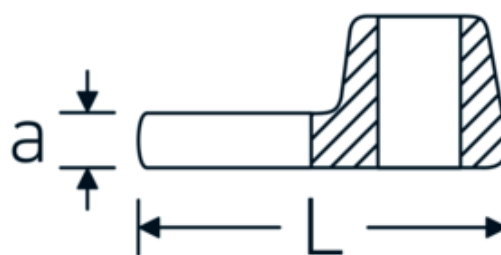

## Llaves de boca tipo CROW-FOOT

**540**

Núm. art. **02200034**  
GTIN **4018754141098**  
Modelo **540 34**

**Designación.** 3/8 " Llave de vaso Crowfoot SW 34mm L.54,5mm

**Descripción.**

- Chrome-Alloy-Steel, cromadas
- ¡atención! Valores de regulación modificados en la llave dinamométrica

### Dibujo técnico.

## Variantes.

Núm. art.	Model no. (ERP)	Designación	GTIN
01200008	540 8	1/4 " Llave de vaso Crowfoot SW 8mm L.25,5mm	4018754149117
01200009	540 9	1/4 " Llave de vaso Crowfoot SW 9mm L.25,5mm	4018754149124
01200010	540 10	1/4 " Llave de vaso Crowfoot SW 10mm L.25,5mm	4018754149131
02200011	540 11	3/8 " Llave de vaso Crowfoot SW 11mm L.32mm	4018754149414
02200012	540 12	3/8 " Llave de vaso Crowfoot SW 12mm L.34,3mm	4018754003495
02200013	540 13	3/8 " Llave de vaso Crowfoot SW 13mm L.34,3mm	4018754003501
02200014	540 14	3/8 " Llave de vaso Crowfoot SW 14mm L.37,7mm	4018754003518
02200015	540 15	3/8 " Llave de vaso Crowfoot SW 15mm L.37,7mm	4018754003525
02200016	540 16	3/8 " Llave de vaso Crowfoot SW 16mm L.37,7mm	4018754003532
02200017	540 17	3/8 " Llave de vaso Crowfoot SW 17mm L.42,5mm	4018754003549
02200018	540 18	3/8 " Llave de vaso Crowfoot SW 18mm L.42,5mm	4018754003556
02200019	540 19	3/8 " Llave de vaso Crowfoot SW 19mm L.42,5mm	4018754003563
02200020	540 20	3/8 " Llave de vaso Crowfoot SW 20mm L.42,4mm	4018754141067
02200021	540 21	3/8 " Llave de vaso Crowfoot SW 21mm L.44,5mm	4018754003570