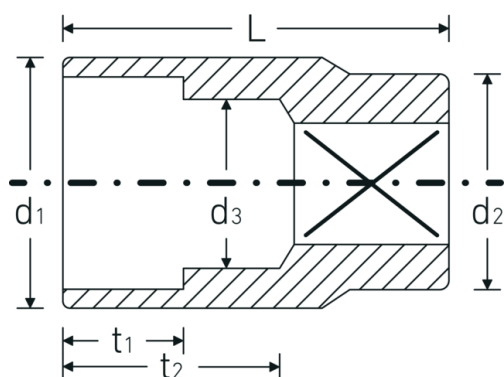

Bocas de llave de vaso

45a

Núm. art. 02410032
GTIN 4018754004249
Modelo 45 A 1/2

Designación. 3/8 " Juego de bocas de llaves de vaso SW 1/2" L.30mm

Descripción.

- ASME B 107.1, Fed. Spec. GGG-W-641, SAE AS 954-E (cifras de ensayos)
- HPQ®-Acero de alta características, cromadas

Dibujo técnico.

Atributos técnicos.

Perfil de salida	Hexágono doble AS-drive
Accionamiento cuadrado interior (pulgadas)	3/8 "
d1	18 mm
d2	17,5 mm
d3	11,5 mm
Longitud mm (L)	30 mm
Anchura de los planos [pulgadas]	1/2 "
t1	11,5 mm
t2	16,5 mm

Datos logísticos.

Profundidad mm (IFS)	25
Anchura mm (IFS)	18
Altura mm (IFS)	18
RAEE/Ley eléctrica	nicht ear-pflichtig
Longitud (empaquetada, mm)	91
Anchura (empaquetada, mm)	37
Altura en pulgadas	26
Volumen (envasado, dm3)	0.087542 dm3
Núm. art.	02410032
Peso (bruto, kg)	0,320
Peso PAP (kg)	0,000
Peso PVC (kg)	0,003
GTIN	4018754004249
País de origen AWR	GERMANY
Región de origen	Nordrhein-Westfalen
Customs tariff no.	82042000
Norma de embalaje	10
Peso	24 g

Variantes.

Núm. art.	Model no. (ERP)	Designación	GTIN
02410016	45 A 1/4	3/8 " Juego de bocas de llaves de vaso SW 1/4" L.24mm	4018754004195
02410020	45 A 5/16	3/8 " Juego de bocas de llaves de vaso SW 5/16" L.25mm	4018754004201