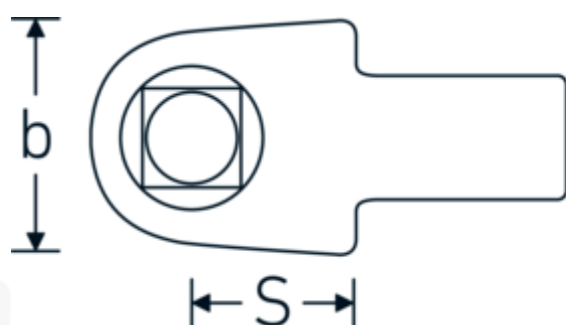

Herramientas acoplables de cuadrado de calibración

734K

Núm. art. **58243012**
GTIN **4018754241866**
Modelo **734K/12**

Designación. Herramienta inserción cuadrangular de calibración Cuadrado exterior 3/8" Rec. cuadrado interior 14 x 18

Descripción.

- sin bola ni pasador (por lo que no son aptos para apretar tornillos)
- óptimos resultados de medición durante la calibración debido a la reducción de las fuerzas transversales

Ventajas.

sin bola o espiga (por lo tanto, no es adecuado para apretar tornillos)

Dibujo técnico.

Atributos técnicos.

Cuadrado exterior [pulgadas] 3/8 "
Anchura mm (b) 27 mm

Datos logísticos.

Profundidad mm (IFS) 65
Anchura mm (IFS) 32

Tam.	12	Altura mm (IFS)	30
Size square socket [internal square drive]	14 x 18 mm	RAEE/Ley eléctrica	nicht ear-pflichtig
Altura mm (h)	21,5 mm	Longitud (empaquetada, mm)	67
S	25 mm	Anchura (empaquetada, mm)	34
		Altura en pulgadas	32
		Volumen (envasado, dm3)	0.072896 dm3
		Núm. art.	58243012
		Peso (bruto, kg)	0,201
		Peso PAP (kg)	0,000
		Peso PVC (kg)	0,006
		GTIN	4018754241866
		País de origen AWR	GERMANY
		Región de origen	Nordrhein-Westfalen
		Customs tariff no.	82041100
		Norma de embalaje	1
		Peso	199 g