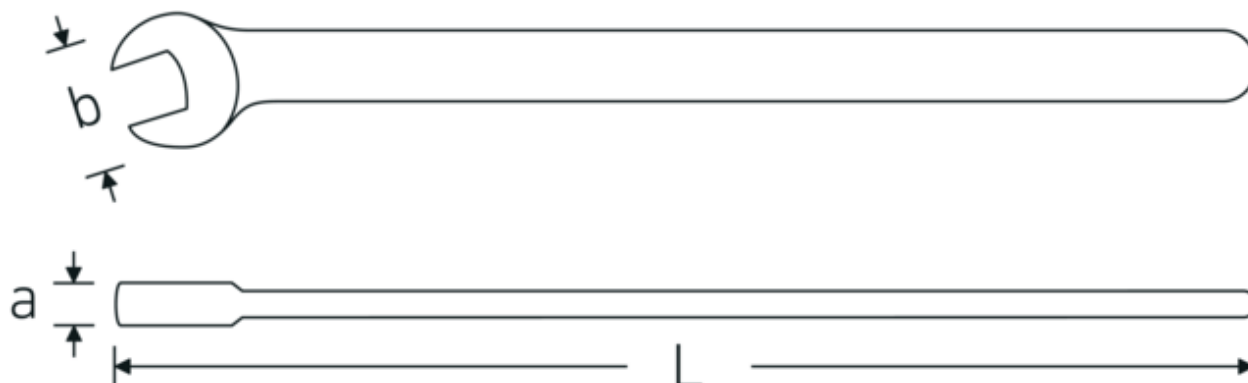

Llaves de una sola boca VDE

12160 VDE

Núm. art. **44180014**
GTIN **4018754253982**
Modelo **12160 VDE 14**

Designación.

Llave de una boca VDE SW 14mm L.181mm

Descripción.

- Chrome-Alloy-Steel, cromadas
- aislamiento VDE hasta 1000 V
- DIN EN 60900
- #T; AC/1000 V

Ventajas.

DIN EN 60900

Dibujo técnico.

Atributos técnicos.

| | |
|------------------------------|--------------|
| a | 11,5 mm |
| Anchura mm (b) | 34.5 mm |
| DIN | DIN EN 60900 |
| Longitud mm (L) | 181 mm |
| Anchura de los planos 1 [mm] | 14 mm |

Datos logísticos.

| | |
|----------------------------|---------------------|
| Profundidad mm (IFS) | 180 |
| Anchura mm (IFS) | 31 |
| Altura mm (IFS) | 11 |
| RAEE/Ley eléctrica | nicht ear-pflichtig |
| Longitud (empaquetada, mm) | 200 |
| Anchura (empaquetada, mm) | 30 |
| Altura en pulgadas | 30 |
| Volumen (envasado, dm3) | 0.18 dm3 |
| Núm. art. | 44180014 |
| Peso (bruto, kg) | 0,094 |
| Peso PAP (kg) | 0,000 |
| Peso PVC (kg) | 0,005 |
| GTIN | 4018754253982 |
| País de origen AWR | GERMANY |
| Región de origen | Nordrhein-Westfalen |
| Customs tariff no. | 82041100 |
| Norma de embalaje | 1 |
| Peso | 88 g |