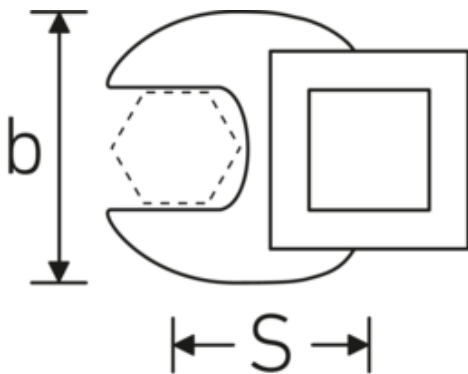

Crowfoot-Schlüssel, zöllig

540a

Art.-Nr. 02500052
GTIN 4018754004720
Modell 540 A 1 1/8

Bezeichnung. 3/8 " Crowfoot-Schlüssel SW 1 1/8" L.50mm

Eigenschaften. • Chrome Alloy Steel, verchromt

Technische Zeichnung.

Technische Attribute.

a	8 mm
Antriebsvierkant innen (Zoll)	3/8 "
Breite mm (b)	50 mm
Länge mm (L)	50 mm
S	28,5 mm
Schlüsselweite [Zoll]	1 1/8 "

Logistikdaten.

Tiefe mm (IFS)	50
Breite mm (IFS)	49
Höhe mm (IFS)	18
WEEE/ElektroG	nicht ear-pflichtig
Länge (verpackt, mm)	51
Breite (verpackt, mm)	50
Höhe (verpackt, mm)	19