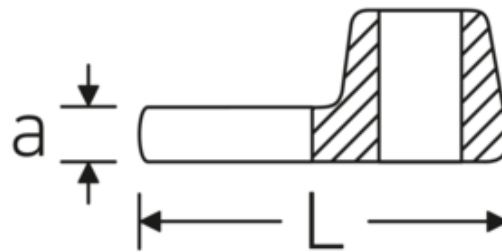

Crowfoot-Schlüssel, zöllig

540a

Art.-Nr. 02500052
GTIN 4018754004720
Modell 540 A 1 1/8

Bezeichnung. 3/8 " Crowfoot-Schlüssel SW 1 1/8" L.50mm

Eigenschaften. • Chrome Alloy Steel, verchromt

Technische Zeichnung.

Technische Attribute.

a	8 mm
Antriebsvierkant innen (Zoll)	3/8 "
Breite mm (b)	50 mm
Länge mm (L)	50 mm
S	28,5 mm
Schlüsselweite [Zoll]	1 1/8 "

Logistikdaten.

Tiefe mm (IFS)	50
Breite mm (IFS)	49
Höhe mm (IFS)	18
WEEE/ElektroG	nicht ear-pflichtig
Länge (verpackt, mm)	51
Breite (verpackt, mm)	50
Höhe (verpackt, mm)	19