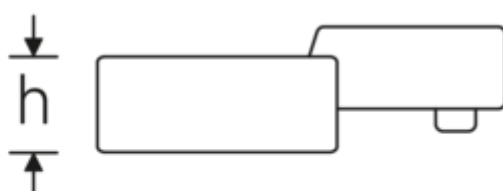

### Bezeichnung.

Ring-Einsteckwerkzeug SW 14mm Wkz.Aufn.14 x 18

### Technische Attribute.

Breite mm (b)	23 mm
Größe Wkz.-Aufnahme [Innenvierkant]	14 x 18 mm
Höhe mm (h)	11 mm
S	25 mm