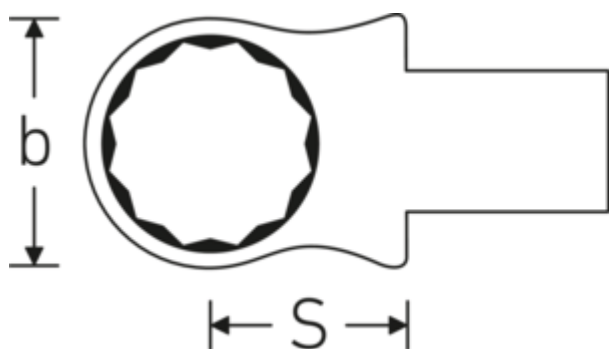

### Bezeichnung.

Ring-Einsteckwerkzeug SW 14mm Wkz.Aufn.14 x 18

### Eigenschaften.

- Doppelsechskant mit AS-Drive-Profil
- für Drehmomentschlüssel mit Vierkantaufnahme
- Verchromung über Nickel, dauerhaft und abplatzsicher
- im Gesenk geschmiedet, gehärtet und im Ölbad abgekühlt
- stark belastbar, außergewöhnlich langlebig

### Technische Attribute.

Breite mm (b)	23 mm
Größe Wkz.-Aufnahme [Innenvierkant]	14 x 18 mm
Höhe mm (h)	11 mm
S	25 mm