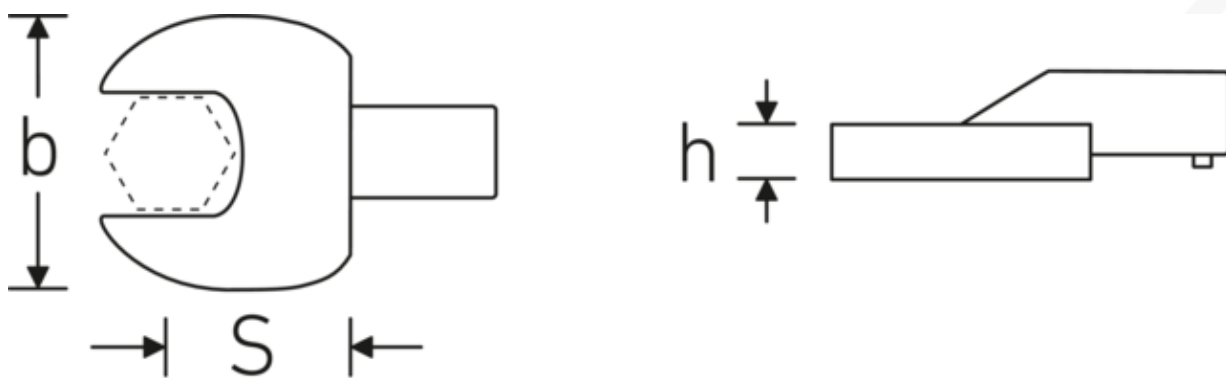

## Maul-Einsteckwerkzeuge

**731/100**

Art.-Nr. **58211046**  
GTIN **4018754238712**  
Modell **731/100 SW 46**

**Bezeichnung.** Maul-Einsteckwerkzeug SW 46mm Wkz.Aufn.22 x 28

- Eigenschaften.**
- für Drehmomentschlüssel mit Vierkantaufnahme
  - Verchromung über Nickel, dauerhaft und abplatzsicher
  - im Gesenk geschmiedet, gehärtet und im Ölbad abgekühlt
  - stark belastbar, außergewöhnlich langlebig

## Technische Zeichnung.

## Technische Attribute.

Breite mm (b)	94 mm
Größe Wkz.-Aufnahme [Innenvierkant]	22 x 28 mm
Höhe mm (h)	17 mm
S	55 mm
Schlüsselweite [mm]	46 mm