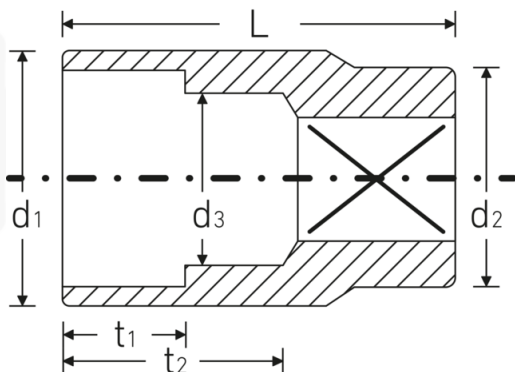

Steckschlüsseinsätze 1/2", metrisch

52

Art.-Nr. 03030010

GTIN 4018754005826

Modell 52 10

Bezeichnung.

1/2 " Steckschlüsseinsatz SW 10mm L.38mm

Eigenschaften.

- Sechskant mit AS-Drive-Profil
- 1/2" Innenvierkant-Antrieb
- HPQ® Hochleistungsstahl, verchromt
- DIN 3124 / ISO 2725-1 / ASME B 107.5M / DIN EN 3709

Technologien und Leistungsmerkmale.

High Performance Quality (HPQ®)

Technische Zeichnung.

Technische Attribute.

Abtriebsprofil	Sechskant AS-Drive
Antriebsvierkant innen (Zoll)	1/2 "
d1	14,5 mm
d2	22 mm
d3	9 mm
DIN	DIN 3124 / ISO 2725-1, ASME B 107.5M, DIN EN 3709
Länge mm (L)	38 mm
Schlüsselweite [mm]	10 mm
t1	9 mm
t2	22 mm

Logistikdaten.

Tiefe mm (IFS)	38
Breite mm (IFS)	23
Höhe mm (IFS)	23
WEEE/ElektroG	nicht ear-pflichtig
Länge (verpackt, mm)	128
Breite (verpackt, mm)	58
Höhe (verpackt, mm)	40
Volumen (verpackt, dm3)	0.29696 dm3
Art.-Nr.	03030010
Gewicht (brutto, kg)	0,510
Gewicht PAP (kg)	0,000
Gewicht PVC (kg)	0,006
GTIN	4018754005826
Ursprungsland AWR	GERMANY
Ursprungsregion	Nordrhein-Westfalen
Zolltarifnr.	82042000
Packnorm	10
Gewicht (g)	51 g