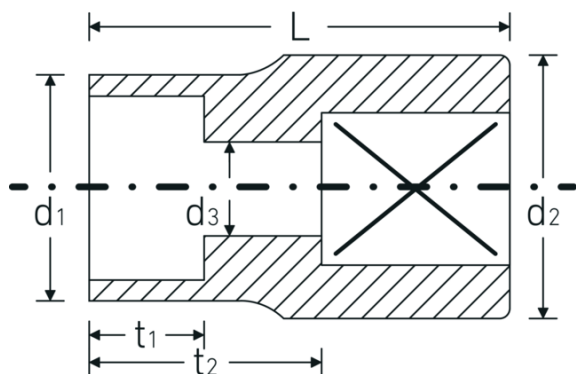

Bocas de llave de vaso

50TX

Núm. art. **03270024**
GTIN **4018754007325**
Modelo **50 TX E 24**

Designación. 1/2 " Juego de bocas de llaves de vaso L.41,2mm

Descripción.

- para tornillos exteriores TORX®
- HPQ®-Acero de altas características, cromadas

Dibujo técnico.

Atributos técnicos.

Perfil de salida	TORX®
Accionamiento cuadrado interior (pulgadas)	1/2 "
d1	27,8 mm
d2	26 mm
d3	14,1 mm
Tamaño Perfil de salida	E24
Longitud mm (L)	41,2 mm
t1	17,5 mm
t2	23,6 mm

Datos logísticos.

Profundidad mm (IFS)	42
Anchura mm (IFS)	29
Altura mm (IFS)	29
RAEE/Ley eléctrica	nicht ear-pflichtig
Longitud (empaquetada, mm)	170
Anchura (empaquetada, mm)	80
Altura en pulgadas	50
Volumen (envasado, dm3)	0.68 dm3
Núm. art.	03270024
Peso (bruto, kg)	1,195
Peso PAP (kg)	0,000
Peso PVC (kg)	0,006
GTIN	4018754007325
País de origen AWR	GERMANY
Región de origen	Nordrhein-Westfalen
Customs tariff no.	82042000
Norma de embalaje	10
Peso	123 g

Variantes.

Núm. art.	Model no. (ERP)	Designación	GTIN
03270010	50 TX E 10	1/2 " Juego de bocas de llaves de vaso L.38mm	4018754007257
03270011	50 TX E 11	1/2 " Juego de bocas de llaves de vaso L.38mm	4018754007264
03270012	50 TX E 12	1/2 " Juego de bocas de llaves de vaso L.38mm	4018754007271