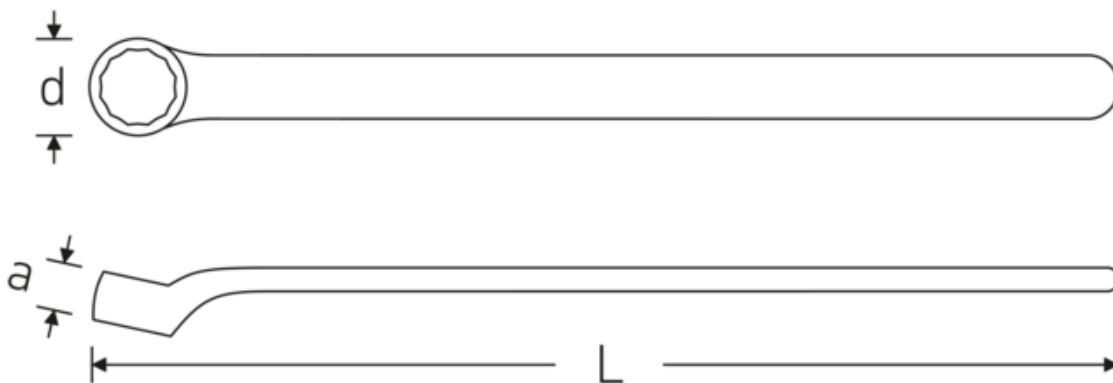

VDE-Einringschlüssel

12161 VDE

Art.-Nr. 44190017
GTIN 4018754254057
Modell 12161 VDE 17

Bezeichnung. VDE-Einringschlüssel SW 17mm

- Eigenschaften.**
- **metrische** Schlüsselweiten
 - Doppelsechskant mit AS-Drive-Profil
 - VDE-isoliert bis 1.000 V
 - schutzisoliert nach IEC 60900-AC 1.000 V / DC 1.500 V
 - Chrome Alloy Steel, verchromt

Technologien und Leistungsmerkmale.

Anti-Slip-Drive

Das AS-Drive-Profil ermöglicht hohe Kraftübertragungen auf die Flanken von Schrauben und Muttern, ohne diese zu beschädigen. Damit wird das Abrunden des Schraubenkopfes verhindert.

Dünnwandige Ringe

Die geringe Wandstärke unserer Ringe erleichtert das Arbeiten an schwer zugänglichen Schraubstellen. Die Ringseiten sind höher als bei genormten Muttern, was ein Festklemmen ausschließt.

Technische Zeichnung.

Technische Attribute.

a	17 mm
d	29,1 mm
DIN	DIN EN 60900
Länge mm (L)	208,3 mm
Schlüsselweite 1 [mm]	17 mm

Logistikdaten.

Tiefe mm (IFS)	210
Breite mm (IFS)	27
Höhe mm (IFS)	12
WEEE/ElektroG	nicht ear-pflichtig
Länge (verpackt, mm)	210
Breite (verpackt, mm)	30
Höhe (verpackt, mm)	22
Volumen (verpackt, dm3)	0.1386 dm3
Art.-Nr.	44190017
Gewicht (brutto, kg)	0,150
Gewicht PAP (kg)	0,000
Gewicht PVC (kg)	0,005
GTIN	4018754254057
Ursprungsland AWR	GERMANY
Ursprungsregion	Nordrhein-Westfalen
Zolltarifnr.	82041100
Packnorm	1
Gewicht (g)	144 g