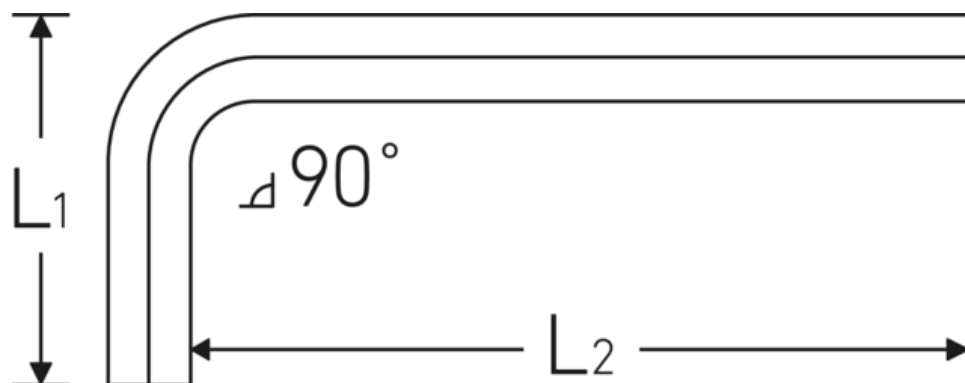

## Sechskant-Winkelschraubendreher

10760

Art.-Nr. **43153014**  
GTIN **4018754332199**  
Modell **10760 14**  
**WINKELSCHRAUBENDREHER**  
**SECHSKANT**

**Bezeichnung.** Sechskant-Winkelschraubendreher Abtriebssechskant 14mm L.56mm x 140mm

**Eigenschaften.**

- für **metrische** Innensechskantschrauben
- Chrome Alloy Steel, vernickelt (0,9 mm brüniert)
- DIN ISO 2936

### Technische Attribute.

Abtriebsprofil	Sechskant
Abtriebssechskant außen (mm)	14 mm
DIN	DIN ISO 2936
L1	56 mm
L2	140 mm

### Logistikdaten.

Tiefe mm (IFS)	149
Breite mm (IFS)	69
Höhe mm (IFS)	16
WEEE/ElektroG	nicht ear-pflichtig
Länge (verpackt, mm)	260
Breite (verpackt, mm)	150

<b>Höhe (verpackt, mm)</b>	17
<b>Volumen (verpackt, dm<sup>3</sup>)</b>	0,663 dm <sup>3</sup>
<b>Art.-Nr.</b>	43153014
<b>Gewicht (brutto, kg)</b>	1,274
<b>Gewicht PAP (kg)</b>	0,000
<b>Gewicht PVC (kg)</b>	0,008
<b>GTIN</b>	4018754332199
<b>Ursprungsland AWR</b>	GERMANY
<b>Ursprungsregion</b>	Nordrhein-Westfalen
<b>Zolltarifnr.</b>	82054000
<b>Packnorm</b>	5
<b>Gewicht (g)</b>	261 g