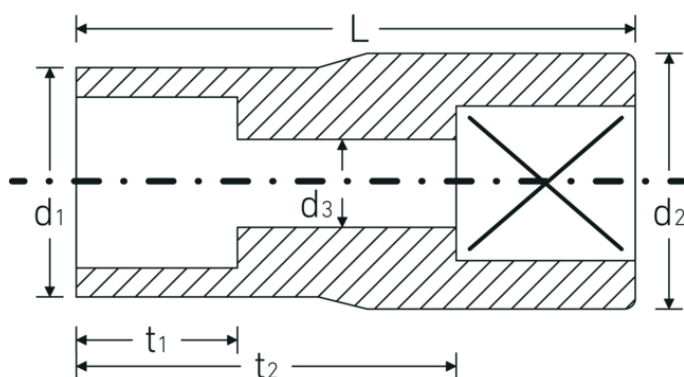

Bocas de llave de vaso

40TX

Núm. art. **01270007**
GTIN **4018754000968**
Modelo **40 TX E 7**

Designación. 1/4 " Juego de bocas de llaves de vaso L.23mm

Descripción.

- para tornillos exteriores TORX®
- HPQ®-Acero de altas características, cromadas

Ventajas.

para tornillos TORX® exteriores

Tecnologías y prestaciones.

High Performance Quality (HPQ®)

Nuestra herramienta HPQ® está fabricada con acero de alto rendimiento resistente al desgaste, pero de pared delgada y ligera. Soporta pares de apriete elevados y es ideal para trabajar en espacios reducidos, como turbinas.

Dibujo técnico.

Atributos técnicos.

Perfil de salida	TORX®
Accionamiento cuadrado interior (pulgadas)	1/4 "
d1	9,6 mm
d2	10,7 mm
d3	3,8 mm
Tamaño Perfil de salida	E7
Longitud mm (L)	23 mm
t1	6,5 mm
t2	15 mm

Datos logísticos.

Profundidad mm (IFS)	25
Anchura mm (IFS)	11
Altura mm (IFS)	11
RAEE/Ley eléctrica	nicht ear-pflichtig
Longitud (empaquetada, mm)	75
Anchura (empaquetada, mm)	50
Altura en pulgadas	11
Volumen (envasado, dm3)	0.04125 dm3
Núm. art.	01270007
Peso (bruto, kg)	0,100
Peso PAP (kg)	0,000
Peso PVC (kg)	0,002
GTIN	4018754000968
País de origen AWR	GERMANY
Región de origen	Nordrhein-Westfalen
Customs tariff no.	82042000
Norma de embalaje	10
Peso	10 g