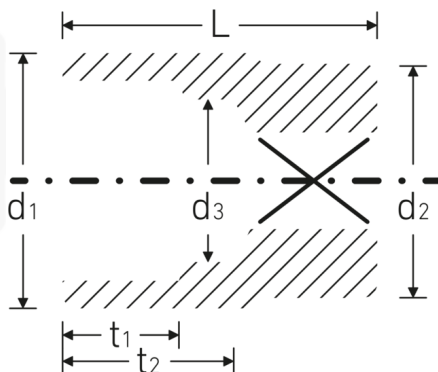

Steckschlüsseinsätze zöllig, 3/4"

55a

Art.-Nr. 05410052

GTIN 4018754009367

Modell 55 A 1 1/8

Bezeichnung. 3/4 " Steckschlüsseinsatz SW 1 1/8" L.57mm

- Eigenschaften.**
- Doppelsechskant mit AS-Drive-Profil
 - 3/4" Innenvierkant-Antrieb
 - HPQ® Hochleistungsstahl, verchromt
 - SAE AS 954-E (Prüfwerte) / ASME B 107.1

Technische Zeichnung.

Technische Attribute.

Abtriebsprofil	Doppelsechskant AS-Drive
Antriebsvierkant innen (Zoll)	3/4 "
d1	41 mm
d2	38 mm
d3	27,5 mm
Länge mm (L)	57 mm
Schlüsselweite [Zoll]	1 1/8 "
t1	20 mm
t2	32,5 mm

Logistikdaten.

Tiefe mm (IFS)	57
Breite mm (IFS)	42
Höhe mm (IFS)	42
WEEE/ElektroG	nicht ear-pflichtig
Länge (verpackt, mm)	87
Breite (verpackt, mm)	64
Höhe (verpackt, mm)	45
Volumen (verpackt, dm3)	0.25056 dm3
Art.-Nr.	05410052
Gewicht (brutto, kg)	0,600
Gewicht PAP (kg)	0,000
Gewicht PVC (kg)	0,005
GTIN	4018754009367
Ursprungsland AWR	GERMANY
Ursprungsregion	Nordrhein-Westfalen
Zolltarifnr.	82042000
Packnorm	2
Gewicht (g)	297 g