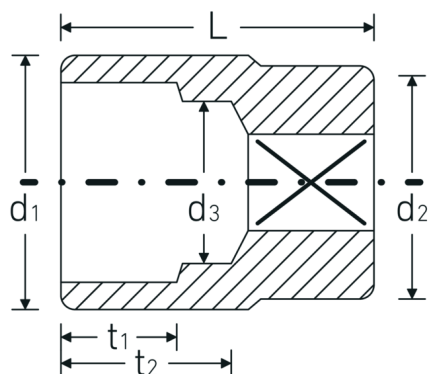

Bocas de llave de vaso

60

Núm. art. 06010036
GTIN 4018754009909
Modelo 60 36

Designación.

1 " Juego de bocas de llaves de vaso SW 36mm L.67mm

Descripción.

- DIN 3124/ISO 2725-1
- AS-drive y acero de alto rendimiento HPQ® hasta tamaño máx. 36 mm, cromadas

Dibujo técnico.

Atributos técnicos.

Perfil de salida	Hexágono doble AS-drive
Accionamiento cuadrado interior (pulgadas)	1 "
d1	49,5 mm
d2	48 mm
d3	33 mm
DIN	DIN 3124 / ISO 2725-1
Longitud mm (L)	67 mm
Anchura de los planos [mm]	36 mm
t1	24 mm
t2	33,4 mm

Datos logísticos.

Profundidad mm (IFS)	67
Anchura mm (IFS)	50
Altura mm (IFS)	50
RAEE/Ley eléctrica	nicht ear-pflichtig
Longitud (empaquetada, mm)	100
Anchura (empaquetada, mm)	140
Altura en pulgadas	51
Volumen (envasado, dm ³)	0.714 dm ³
Núm. art.	06010036
Peso (bruto, kg)	0,985
Peso PAP (kg)	0,000
Peso PVC (kg)	0,007
GTIN	4018754009909
País de origen AWR	GERMANY
Región de origen	Nordrhein-Westfalen
Customs tariff no.	82042000
Norma de embalaje	2
Peso	493 g

Variantes.

Núm. art.	Model no. (ERP)	Designación	GTIN
06010030	60 30	1 " Juego de bocas de llaves de vaso SW 30mm L.65mm	4018754009879
06010032	60 32	1 " Juego de bocas de llaves de vaso SW 32mm L.67mm	4018754009886