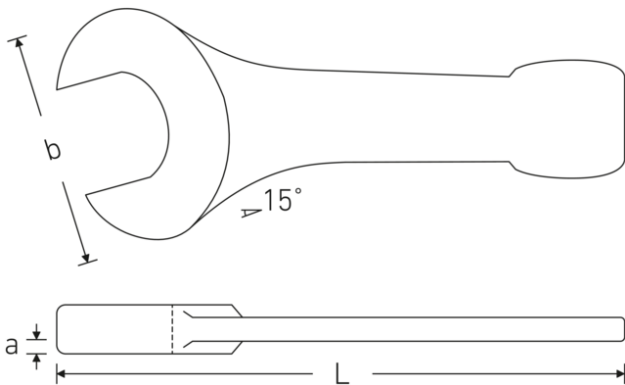

Schlagmaulschlüssel

4204

Art.-Nr. **42040036**
GTIN **4018754023684**
Modell **4204 36**

Bezeichnung. Schlagmaulschlüssel SW 36mm L.215mm

Eigenschaften.

- Spezialstahl, stahlgrau
- DIN 133

Technische Zeichnung.

Technische Attribute.

a	17,5 mm
Breite mm (b)	76 mm
DIN	DIN 133
Länge mm (L)	215 mm
Legierung	Spezialstahl
Oberfläche	stahlgrau
Schlüsselweite 1 [mm]	36 mm

Logistikdaten.

Tiefe mm (IFS)	213
Breite mm (IFS)	75
Höhe mm (IFS)	19
WEEE/ElektroG	nicht ear-pflichtig
Länge (verpackt, mm)	213
Breite (verpackt, mm)	75
Höhe (verpackt, mm)	19

Volumen (verpackt, dm3)	0.303525 dm3
Art.-Nr.	42040036
Gewicht (brutto, kg)	0,698
Gewicht PAP (kg)	0,000
Gewicht PVC (kg)	0,000
GTIN	4018754023684
Ursprungsland AWR	GERMANY
Ursprungsregion	Nordrhein-Westfalen
Zolltarifnr.	82041100
Packnorm	1
Gewicht (g)	698 g