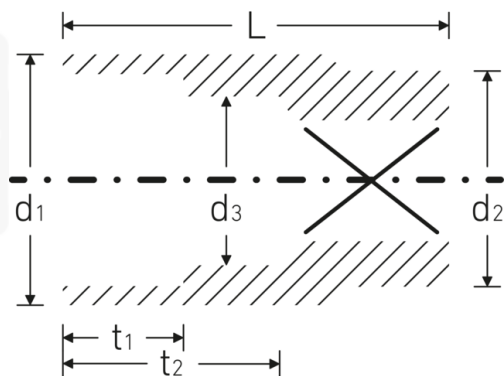

Steckschlüsseinsätze 3/8", zöllig

45a

Art.-Nr. 02410032

GTIN 4018754004249

Modell 45 A 1/2

Bezeichnung.

3/8 " Steckschlüsseinsatz SW 1/2" L.30mm

Eigenschaften.

- Doppelsechskant mit AS-Drive-Profil
- 3/8" Innenvierkant-Antrieb
- HPQ® Hochleistungsstahl, verchromt
- ASME B 107.1 / Fed. Spec. GGG-W-641 / SAE AS 954-E (Prüfwerte)

Technologien und Leistungsmerkmale.

Technische Zeichnung.

Technische Attribute.

Abtriebsprofil	Doppelsechskant AS-Drive
Antriebsvierkant innen (Zoll)	3/8 "
d1	18 mm
d2	17,5 mm
d3	11,5 mm
Länge mm (L)	30 mm
Schlüsselweite [Zoll]	1/2 "
t1	11,5 mm
t2	16,5 mm

Logistikdaten.

Tiefe mm (IFS)	25
Breite mm (IFS)	18
Höhe mm (IFS)	18
WEEE/ElektroG	nicht ear-pflichtig
Länge (verpackt, mm)	91
Breite (verpackt, mm)	37
Höhe (verpackt, mm)	26
Volumen (verpackt, dm3)	0.087542 dm3
Art.-Nr.	02410032
Gewicht (brutto, kg)	0,320
Gewicht PAP (kg)	0,000
Gewicht PVC (kg)	0,003
GTIN	4018754004249
Ursprungsland AWR	GERMANY
Ursprungsregion	Nordrhein-Westfalen
Zolltarifnr.	82042000
Packnorm	10
Gewicht (g)	24 g