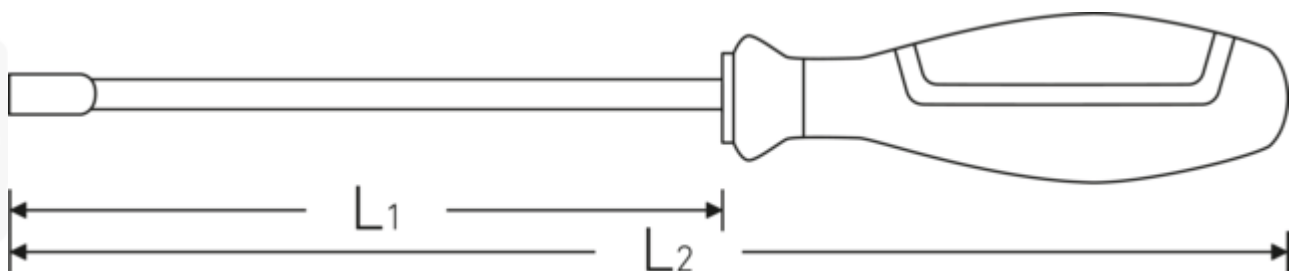

Technische Zeichnung.