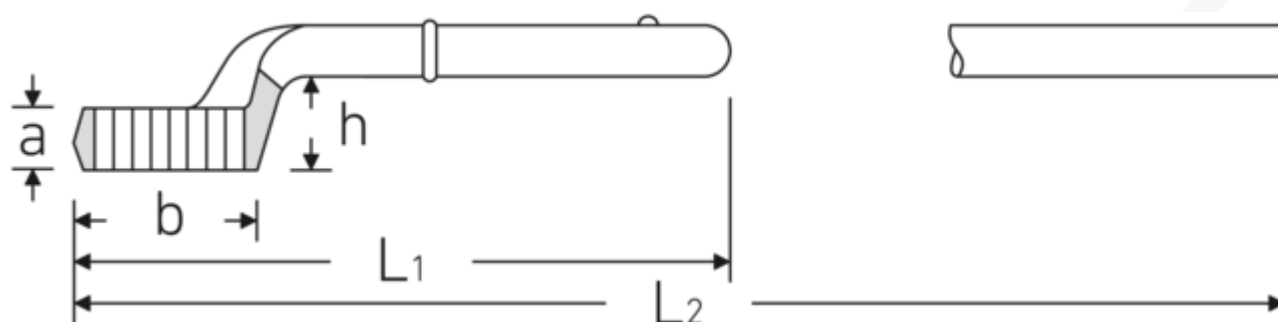

Zugringschlüssel

5

Art.-Nr. 42020075

GTIN 4018754023592

Modell 5 75

Bezeichnung.

Zugringschlüssel SW 75mm L.375mm

Eigenschaften.

- mit Doppelsechskant
- ohne Handgriff
- L₂ = Länge mit Handgriff Nr. 5 1/2
- Chrome Alloy Steel, verchromt

Technische Zeichnung.

Technische Attribute.

a	38 mm
Breite mm (b)	110 mm
für Modell	4
Höhe mm (h)	57,6 mm
L1	375 mm
L2	1070 mm

Logistikdaten.

Tiefe mm (IFS)	378
Breite mm (IFS)	112
Höhe mm (IFS)	82
WEEE/ElektroG	nicht ear-pflichtig
Länge (verpackt, mm)	378
Breite (verpackt, mm)	112

Legierung	Chrome-Alloy-Steel, verchromt	Höhe (verpackt, mm)	82
Oberfläche	verchromt	Volumen (verpackt, dm³)	3.471552 dm ³
Schlüsselweite 1 [mm]	75 mm	Art.-Nr.	42020075
		Gewicht (brutto, kg)	2,905
		Gewicht PAP (kg)	0,000
		Gewicht PVC (kg)	0,000
		GTIN	4018754023592
		Ursprungsland AWR	GERMANY
		Ursprungsregion	Nordrhein-Westfalen
		Zolltarifnr.	82041100
		Packnorm	1
		Gewicht (g)	2905 g