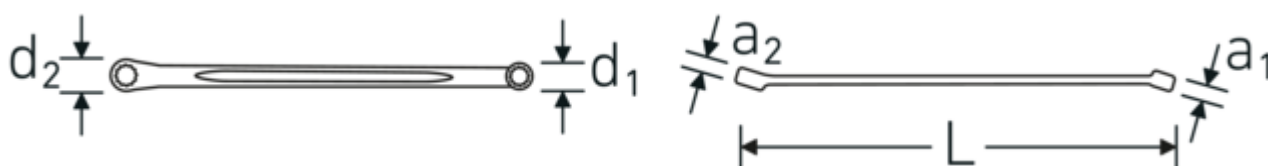

Dibujo técnico.

Atributos técnicos.

a1	9,5 mm
a2	9,5 mm
Perfil de salida	Hexágono doble AS-drive
d1	18,7 mm
d2	20,7 mm
Longitud mm (L)	290 mm
Surface	cromado
Anchura de los planos 1 [mm]	13 mm
Ring position	15 °
Anchura de los planos 2 [mm]	14 mm

Datos logísticos.

Profundidad mm (IFS)	290
Anchura mm (IFS)	21
Altura mm (IFS)	14
RAEE/Ley eléctrica	nicht ear-pflichtig
Longitud (empaquetada, mm)	310
Anchura (empaquetada, mm)	90
Altura en pulgadas	21
Volumen (envasado, dm3)	0.5859 dm3
Núm. art.	41031314
Peso (bruto, kg)	0,810
Peso PAP (kg)	0,000
Peso PVC (kg)	0,004
GTIN	4018754140398
País de origen AWR	GERMANY
Región de origen	Nordrhein-Westfalen
Customs tariff no.	82041100
Norma de embalaje	5
Peso	160 g