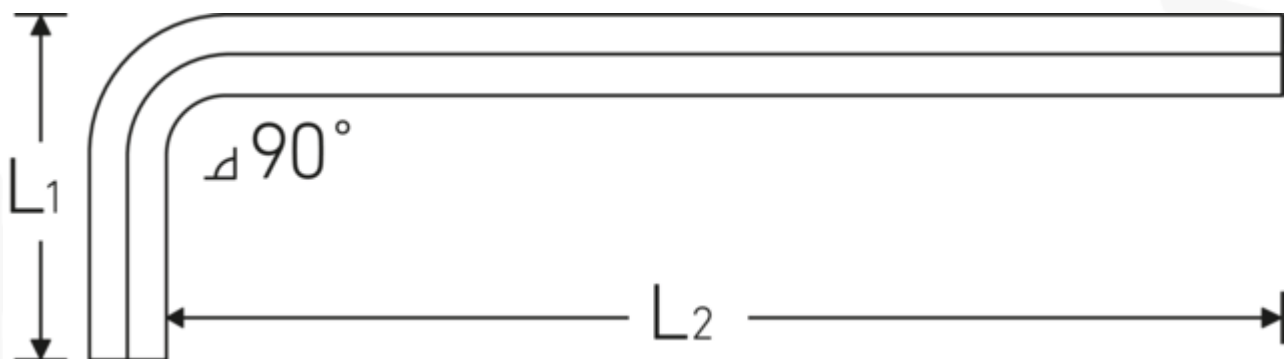

Sechskant-Winkelschraubendreher

10765

Art.-Nr. 43213005

GTIN 4018754332465

Modell 10765 5

WINKELSCHRAUBENDREHER
SECHSKANT

Bezeichnung.

Sechskant-Winkelschraubendreher Abtriebssechskant 5mm L.28mm x 160mm

Eigenschaften.

- extra lange Ausführung
- für **metrische** Innensechskantschrauben
- Chrome Alloy Steel, vernickelt
- DIN ISO 2936

Technische Zeichnung.

Technische Attribute.

Abtriebssechskant außen (mm)	5 mm
DIN	DIN ISO 2936
Inhalt	436458
L1	28 mm
L2	160 mm

Logistikdaten.

Tiefe mm (IFS)	163
Breite mm (IFS)	32
Höhe mm (IFS)	6
WEEE/ElektroG	nicht ear-pflichtig
Länge (verpackt, mm)	350
Breite (verpackt, mm)	100
Höhe (verpackt, mm)	7
Volumen (verpackt, dm3)	0.245 dm3
Art.-Nr.	43213005
Gewicht (brutto, kg)	0,318
Gewicht PAP (kg)	0,000
Gewicht PVC (kg)	0,006
GTIN	4018754332465
Ursprungsland AWR	GERMANY
Ursprungsregion	Nordrhein-Westfalen
Zolltarifnr.	82054000
Packnorm	10
Gewicht (g)	31 g

Varianten.

Art.-Nr.	Modell-Nr. (ERP)	Bezeichnung	GTIN
43213015	10765 1.5 WINKELSCHRAUBENDREHER SECHSKANT	Sechskant-Winkelschraubendreher Abtriebssechskant 1,5mm L.14mm x 90mm	4018754332410
43213002	10765 2 WINKELSCHRAUBENDREHER SECHSKANT	Sechskant-Winkelschraubendreher Abtriebssechskant 2mm L.16mm x 100mm	4018754332427
43213025	10765 2.5 WINKELSCHRAUBENDREHER SECHSKANT	Sechskant-Winkelschraubendreher Abtriebssechskant 2,5mm L.18mm x 112mm	4018754332434
43213003	10765 3 WINKELSCHRAUBENDREHER SECHSKANT	Sechskant-Winkelschraubendreher Abtriebssechskant 3mm L.20mm x 126mm	4018754332441
43213004	10765 4 WINKELSCHRAUBENDREHER SECHSKANT	Sechskant-Winkelschraubendreher Abtriebssechskant 4mm L.25mm x 140mm	4018754332458
43213005	10765 5 WINKELSCHRAUBENDREHER SECHSKANT	Sechskant-Winkelschraubendreher Abtriebssechskant 5mm L.28mm x 160mm	4018754332465