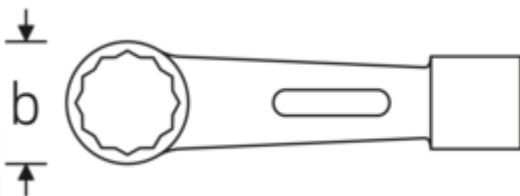

Schlagringschlüssel

StahlwilleSTABIL® 8

Art.-Nr. 42010070
GTIN 4018754023264
Modell 8 70

Bezeichnung. Schlagringschlüssel SW 70 mm L.355mm

- Eigenschaften.**
- für schwere Montagearbeiten
 - Doppelsechskant
 - schlanke Ringwandstärke für Arbeiten an schwer zugänglichen Stellen
 - verstärktes Schlagende für eine größere Schlagfläche
 - Chrome Alloy Steel, gesenkgeschmiedet, grün lackiert

Technische Zeichnung.

Technische Attribute.

a 48 mm
Breite mm (b) 97 mm

Logistikdaten.

Tiefe mm (IFS) 355
Breite mm (IFS) 98

Länge mm (L)	355 mm	Höhe mm (IFS)	49
Legierung	Chrome-Alloy-Steel, verchromt	WEEE/ElektroG	nicht ear-pflichtig
Oberfläche	grün lackiert	Länge (verpackt, mm)	355
Schlüsselweite 1 [mm]	70 mm	Breite (verpackt, mm)	98
		Höhe (verpackt, mm)	49
		Volumen (verpackt, dm3)	1.70471 dm3
		Art.-Nr.	42010070
		Gewicht (brutto, kg)	3,649
		Gewicht PAP (kg)	0,000
		Gewicht PVC (kg)	0,000
		GTIN	4018754023264
		Ursprungsland AWR	GERMANY
		Ursprungsregion	Nordrhein-Westfalen
		Zolltarifnr.	82041100
		Packnorm	1
		Gewicht (g)	3649 g