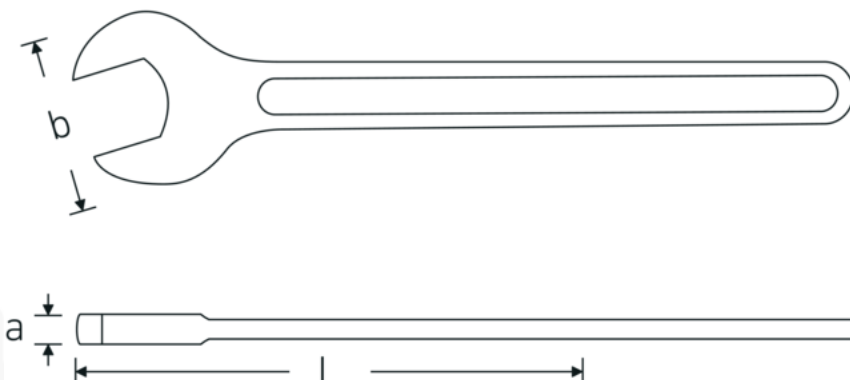

Llaves de una sola boca

4004

Núm. art. **40040950**
GTIN **4018754018468**
Modelo **4004 95**

Designación. Llave de una boca SW 95mm L.847mm

Descripción.

- DIN 894 asta 85 mm
- acero especial, gris acero

Ventajas.

DIN 894 hasta 85 mm

Dibujo técnico.

Atributos técnicos.

a 25 mm
Anchura mm (b) 195 mm

Datos logísticos.

Profundidad mm (IFS) 847
Anchura mm (IFS) 194

DIN	DIN 894	Altura mm (IFS)	27
Longitud mm (L)	847 mm	RAEE/Ley eléctrica	nicht ear-pflichtig
Surface	gris acero	Longitud (empaquetada, mm)	875
Anchura de los planos 1 [mm]	95 mm	Anchura (empaquetada, mm)	195
		Altura en pulgadas	28
		Volumen (envasado, dm3)	4.7775 dm3
		Núm. art.	40040950
		Peso (bruto, kg)	6,095
		Peso PAP (kg)	0,000
		Peso PVC (kg)	0,000
		GTIN	4018754018468
		País de origen AWR	GERMANY
		Región de origen	Nordrhein-Westfalen
		Customs tariff no.	82041100
		Norma de embalaje	1
		Peso	5943 g