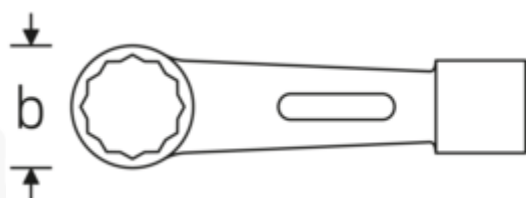

Schlagringschlüssel

StahlwilleSTABIL® 8

Art.-Nr. 42010032
GTIN 4018754023141
Modell 8 32

Bezeichnung.

Schlagringschlüssel SW 32 mm L.195mm

Eigenschaften.

- für schwere Montagearbeiten
- Doppelsechskant
- schlanke Ringwandstärke für Arbeiten an schwer zugänglichen Stellen
- verstärktes Schlagende für eine größere Schlagfläche
- Chrome Alloy Steel, gesenkgeschmiedet, grün lackiert

Technische Zeichnung.

Technische Attribute.

a 24 mm
Breite mm (b) 47 mm

Logistikdaten.

Tiefe mm (IFS) 193
Breite mm (IFS) 48

Länge mm (L)	195 mm	Höhe mm (IFS)	24
Legierung	Chrome-Alloy-Steel, verchromt	WEEE/ElektroG	nicht ear-pflichtig
Oberfläche	grün lackiert	Länge (verpackt, mm)	193
Schlüsselweite 1 [mm]	32 mm	Breite (verpackt, mm)	48
		Höhe (verpackt, mm)	24
		Volumen (verpackt, dm3)	0.222336 dm3
		Art.-Nr.	42010032
		Gewicht (brutto, kg)	0,661
		Gewicht PAP (kg)	0,000
		Gewicht PVC (kg)	0,006
		GTIN	4018754023141
		Ursprungsland AWR	GERMANY
		Ursprungsregion	Nordrhein-Westfalen
		Zolltarifnr.	82041100
		Packnorm	1
		Gewicht (g)	661 g