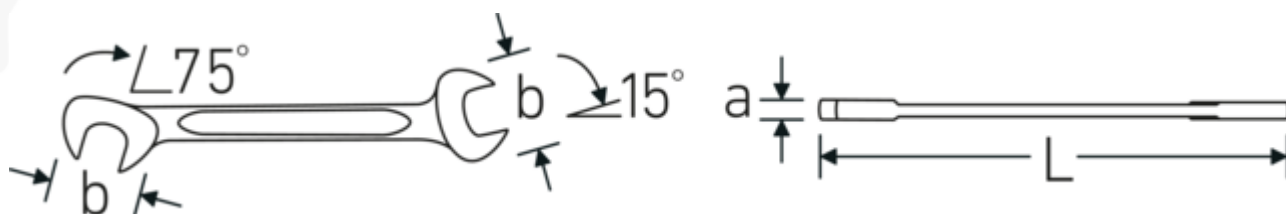

Llaves pequeñas de dos bocas fijas ELECTRIC

ELECTRIC 12a

Núm. art. 40462020
GTIN 4018754019991
Modelo ELECTRIC 12a 5/16

Designación. Llave doble pequeña ELECTRIC SW 5/16 x 5/16 " L.96mm

Descripción. • Chrome-Alloy-Steel, cromadas

Tecnologías y prestaciones.

Perfil de doble T

Nuestras llaves combinadas y de estrella tienen un rebaje adicional en el centro de la herramienta. Similar al principio de una viga en T doble, proporciona una enorme capacidad de carga y la máxima resistencia a la vez que reduce el peso.

Offset Shaft Design

Nuestras llaves están especialmente diseñadas con un refuerzo adicional en las zonas de carga donde se aplica la mayor cantidad de fuerza, es decir, en la conexión entre la mordaza y el mango, para evitar deformaciones.

Dibujo técnico.

Atributos técnicos.

a	3 mm
Anchura mm (b)	16.8 mm
Longitud mm (L)	96 mm
Posición de la boca	15/75 °
Surface	cromado
Anchura de los planos 1 [pulgada]	5/16 "
Anchura de los planos 2 [pulgadas]	5/16 "