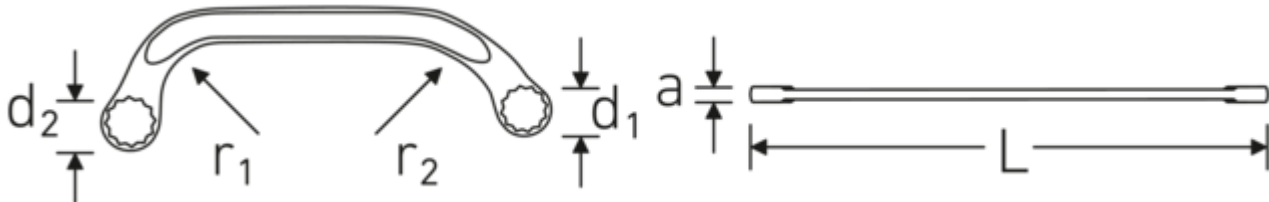

Doppelringschlüssel STARTER, metrisch

STARTER 27

Art.-Nr. 41091012
GTIN 4018754022038
Modell STARTER 27 10 x 12

Bezeichnung.

Doppelringschlüssel SW 10 x 12 mm L.150mm

Eigenschaften.

- **metrische, ungleiche** Schlüsselweiten
- geeignet für Arbeiten in beengten Platzverhältnissen
- Doppelsechskant mit AS-Drive-Profil
- stabile, schlanke und leichte Konstruktion
- enorm belastbar und langlebig
- griffige, angenehme Haptik durch das STAHLWILLE Rundfinish
- im Gesenk geschmiedet, gehärtet und im Ölbad abgekühlt
- Chrome Alloy Steel, verchromt
- ISO 3318

Vorteile.

Hochwertiger Starter-Doppelschlüssel zur Anwendung an schwer zugänglichen Schraubbereichen.

Technologien und Leistungsmerkmale.

Anti-Slip-Drive

Das AS-Drive-Profil ermöglicht hohe Kraftübertragungen auf die Flanken von Schrauben und Muttern, ohne diese zu beschädigen. Damit wird das Abrunden des Schraubenkopfes verhindert.

Dünnwandige Ringe

Die geringe Wandstärke unserer Ringe erleichtert das Arbeiten an schwer zugänglichen Schraubstellen. Die Ringseiten sind höher als bei genormten Muttern, was ein Festklemmen ausschließt.

Technische Zeichnung.

Technische Attribute.

a	6,5 mm
Abtriebsprofil	Doppelsechskant AS-Drive
d1	16,5 mm
d2	19,5 mm
Länge mm (L)	150 mm
Legierung	Chrome-Alloy-Steel, verchromt
Oberfläche	verchromt
r1	35 mm
r2	60 mm
Schlüsselweite 1 [mm]	10 mm
Schlüsselweite 2 [mm]	12 mm