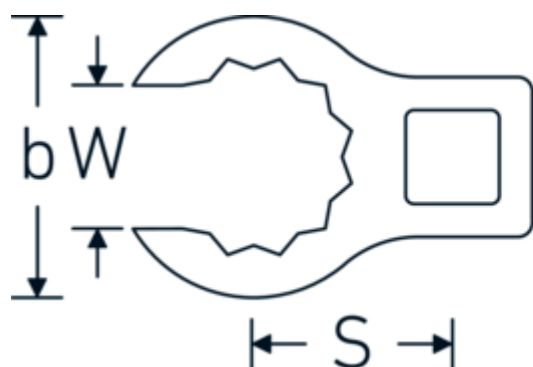

Llaves de boca en estrella, tipo CROW-RING

440

Núm. art. 03190032
GTIN 4018754102105
Modelo 440 32

Designación. 1/2 " Llave de vaso Crowring SW 32mm L.62,5mm

Descripción.

- Chrome-Alloy-Steel, cromadas
- ¡atención! Valores de regulación modificados en la llave dinamométrica

Dibujo técnico.

Atributos técnicos.

a	22,5 mm
Accionamiento cuadrado interior (pulgadas)	1/2 "
Anchura mm (b)	48 mm
Longitud mm (L)	62,5 mm
S	32,5 mm
Anchura de los planos [mm]	32 mm

Datos logísticos.

Profundidad mm (IFS)	64
Anchura mm (IFS)	48
Altura mm (IFS)	23
RAEE/Ley eléctrica	nicht ear-pflichtig
Longitud (empaquetada, mm)	90
Anchura (empaquetada, mm)	70
Altura en pulgadas	23

Variantes.

Núm. art.	Model no. (ERP)	Designación	GTIN
01190008	440 8	1/4 " Llave de vaso Crowring SW 8mm L.23,8mm	4018754149094
01190009	440 9	1/4 " Llave de vaso Crowring SW 9mm L.28,5mm	4018754140985
01190010	440 10	1/4 " Llave de vaso Crowring SW 10mm L.28,4mm	4018754000739
01190011	440 11	1/4 " Llave de vaso Crowring SW 11mm L.28mm	4018754149100
01190012	440 12	1/4 " Llave de vaso Crowring SW 12mm L.30,8mm	4018754000746
01190013	440 13	1/4 " Llave de vaso Crowring SW 13mm L.32mm	4018754102099
01190014	440 14	1/4 " Llave de vaso Crowring SW 14mm L.31,7mm	4018754000753
02190015	440 15	3/8 " Llave de vaso Crowring SW 15mm L.36,5mm	4018754141029
02190016	440 16	3/8 " Llave de vaso Crowring SW 16mm L.36,1mm	4018754003389
02190017	440 17	3/8 " Llave de vaso Crowring SW 17mm L.39,2mm	4018754003396
02190018	440 18	3/8 " Llave de vaso Crowring SW 18mm L.40,8mm	4018754003402
02190019	440 19	3/8 " Llave de vaso Crowring SW 19mm L.40,5mm	4018754003419
02190020	440 20	3/8 " Llave de vaso Crowring SW 20mm L.42,9mm	4018754141036
02190021	440 21	3/8 " Llave de vaso Crowring SW 21mm L.42,8mm	4018754003426