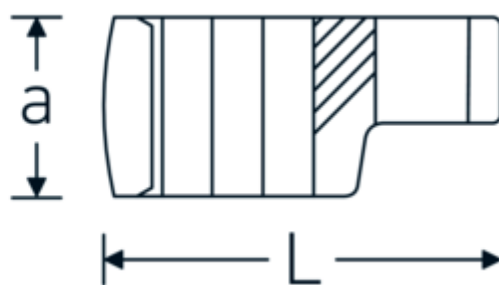

Llaves de boca en estrella, tipo CROW-RING

440

Núm. art. 03190032
GTIN 4018754102105
Modelo 440 32

Designación. 1/2 " Llave de vaso Crowring SW 32mm L.62,5mm

Descripción.

- Chrome-Alloy-Steel, cromadas
- ¡atención! Valores de regulación modificados en la llave dinamométrica

Dibujo técnico.

Atributos técnicos.

a	22,5 mm
Accionamiento cuadrado interior (pulgadas)	1/2 "
Anchura mm (b)	48 mm
Longitud mm (L)	62,5 mm
S	32,5 mm
Anchura de los planos [mm]	32 mm

Datos logísticos.

Profundidad mm (IFS)	64
Anchura mm (IFS)	48
Altura mm (IFS)	23
RAEE/Ley eléctrica	nicht ear-pflichtig
Longitud (empaquetada, mm)	90
Anchura (empaquetada, mm)	70
Altura en pulgadas	23

Variantes.

Núm. art.	Model no. (ERP)	Designación	GTIN
01190008	440 8	1/4 " Llave de vaso Crowring SW 8mm L.23,8mm	4018754149094
01190009	440 9	1/4 " Llave de vaso Crowring SW 9mm L.28,5mm	4018754140985
01190010	440 10	1/4 " Llave de vaso Crowring SW 10mm L.28,4mm	4018754000739
01190011	440 11	1/4 " Llave de vaso Crowring SW 11mm L.28mm	4018754149100
01190012	440 12	1/4 " Llave de vaso Crowring SW 12mm L.30,8mm	4018754000746
01190013	440 13	1/4 " Llave de vaso Crowring SW 13mm L.32mm	4018754102099
01190014	440 14	1/4 " Llave de vaso Crowring SW 14mm L.31,7mm	4018754000753
02190015	440 15	3/8 " Llave de vaso Crowring SW 15mm L.36,5mm	4018754141029
02190016	440 16	3/8 " Llave de vaso Crowring SW 16mm L.36,1mm	4018754003389
02190017	440 17	3/8 " Llave de vaso Crowring SW 17mm L.39,2mm	4018754003396
02190018	440 18	3/8 " Llave de vaso Crowring SW 18mm L.40,8mm	4018754003402
02190019	440 19	3/8 " Llave de vaso Crowring SW 19mm L.40,5mm	4018754003419
02190020	440 20	3/8 " Llave de vaso Crowring SW 20mm L.42,9mm	4018754141036
02190021	440 21	3/8 " Llave de vaso Crowring SW 21mm L.42,8mm	4018754003426