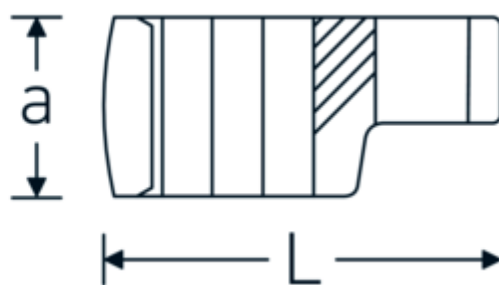

Llaves de boca en estrella, tipo CROW-RING

440a

Núm. art. 02490050
GTIN 4018754004614
Modelo 440 A 1 1/16

Designación. 3/8 " Llave de vaso Crowring SW 1 1/16" L.52,8mm

Descripción.

- Chrome-Alloy-Steel, cromadas
- ¡atención! Valores de regulación modificados en la llave dinamométrica

Dibujo técnico.

Atributos técnicos.

a	21,4 mm
Accionamiento cuadrado interior (pulgadas)	3/8 "
Anchura mm (b)	40 mm
Longitud mm (L)	52,8 mm
S	28,2 mm
Anchura de los planos [pulgadas]	1 1/16 "

Datos logísticos.

Profundidad mm (IFS)	52
Anchura mm (IFS)	40
Altura mm (IFS)	22
RAEE/Ley eléctrica	nicht ear-pflichtig
Longitud (empaquetada, mm)	53
Anchura (empaquetada, mm)	41
Altura en pulgadas	23

W	20 mm	Volumen (envasado, dm3)	0.049979 dm3
		Núm. art.	02490050
		Peso (bruto, kg)	0,084
		Peso PAP (kg)	0,000
		Peso PVC (kg)	0,002
		GTIN	4018754004614
		País de origen AWR	GERMANY
		Región de origen	Nordrhein-Westfalen
		Customs tariff no.	82042000
		Norma de embalaje	1
		Peso	84 g