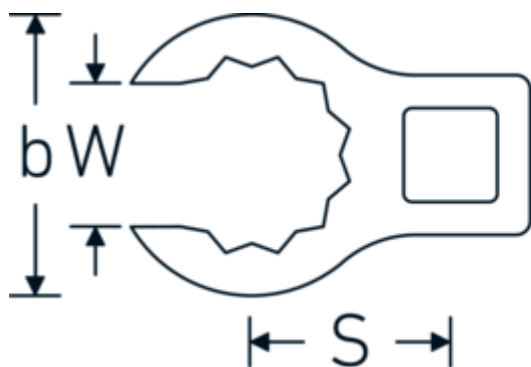

Llaves de boca en estrella, tipo CROW-RING

440a

Núm. art. 02490050
GTIN 4018754004614
Modelo 440 A 1 1/16

Designación. 3/8 " Llave de vaso Crowring SW 1 1/16" L.52,8mm

Descripción.

- Chrome-Alloy-Steel, cromadas
- ¡atención! Valores de regulación modificados en la llave dinamométrica

Dibujo técnico.

Atributos técnicos.

a	21,4 mm
Accionamiento cuadrado interior (pulgadas)	3/8 "
Anchura mm (b)	40 mm
Longitud mm (L)	52,8 mm
S	28,2 mm
Anchura de los planos [pulgadas]	1 1/16 "

Datos logísticos.

Variantes.

Núm. art.	Model no. (ERP)	Designación	GTIN
01490024	440 A 3/8	1/4 " Llave de vaso Crowring SW 3/8" L.28,4mm	4018754116805
01490028	440 A 7/16	1/4 " Llave de vaso Crowring SW 7/16" L.28mm	4018754001460
01490032	440 A 1/2	1/4 " Llave de vaso Crowring SW 1/2" L.30,5mm	4018754001477
01490034	440 A 9/16	1/4 " Llave de vaso Crowring SW 9/16" L.31,7mm	4018754001484
02490036	440 A 5/8	3/8 " Llave de vaso Crowring SW 5/8" L.36,5mm	4018754004546
02490038	440 A 11/16	3/8 " Llave de vaso Crowring SW 11/16" L.39,2mm	4018754004553
02490040	440 A 3/4	3/8 " Llave de vaso Crowring SW 3/4" L.40,9mm	4018754004560
02490042	440 A 13/16	3/8 " Llave de vaso Crowring SW 13/16" L.42,9mm	4018754004577
02490044	440 A 7/8	3/8 " Llave de vaso Crowring SW 7/8" L.45,2mm	4018754004584
02490046	440 A 15/16	3/8 " Llave de vaso Crowring SW 15/16" L.47,2mm	4018754004591
02490048	440 A 1	3/8 " Llave de vaso Crowring SW 1" L.49,3mm	4018754004607
02490050	440 A 1 1/16	3/8 " Llave de vaso Crowring SW 1 1/16" L.52,8mm	4018754004614
03490052	440 A 1 1/8	1/2 " Llave de vaso Crowring SW 1 1/8" L.56,8mm	4018754008445
03490056	440 A 1 1/4	1/2 " Llave de vaso Crowring SW 1 1/4" L.62,5mm	4018754008452