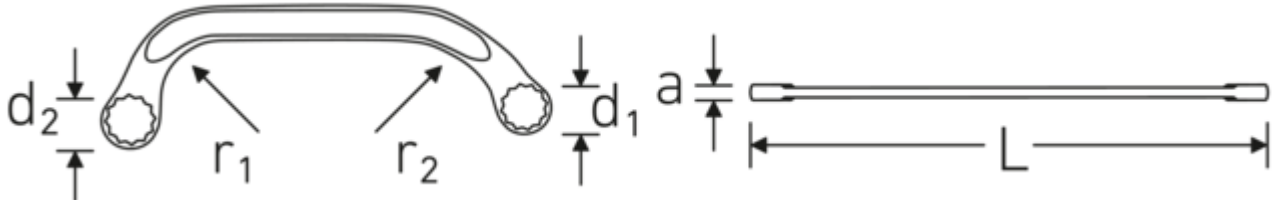

Doppelringschlüssel STARTER, metrisch

STARTER 27

Art.-Nr. 41091113
GTIN 4018754022045
Modell STARTER 27 11 x 13

Bezeichnung.

Doppelringschlüssel SW 11 x 13 mm L.150mm

Eigenschaften.

- **metrische, ungleiche** Schlüsselweiten
- geeignet für Arbeiten in beengten Platzverhältnissen
- Doppelsechskant mit AS-Drive-Profil
- stabile, schlanke und leichte Konstruktion
- enorm belastbar und langlebig
- griffige, angenehme Haptik durch das STAHLWILLE Rundfinish
- im Gesenk geschmiedet, gehärtet und im Ölbad abgekühlt
- Chrome Alloy Steel, verchromt
- ISO 3318

Vorteile.

Hochwertiger Starter-Doppelschlüssel zur Anwendung an schwer zugänglichen Schraubbereichen.

Technologien und Leistungsmerkmale.

Anti-Slip-Drive

Das AS-Drive-Profil ermöglicht hohe Kraftübertragungen auf die Flanken von Schrauben und Muttern, ohne diese zu beschädigen. Damit wird das Abrunden des Schraubenkopfes verhindert.

Dünnwandige Ringe

Die geringe Wandstärke unserer Ringe erleichtert das Arbeiten an schwer zugänglichen Schraubstellen. Die Ringseiten sind höher als bei genormten Muttern, was ein Festklemmen ausschließt.

Technische Zeichnung.

Technische Attribute.

a	6,5 mm
Abtriebsprofil	Doppelsechskant AS-Drive
d1	16,5 mm
d2	19,5 mm
Länge mm (L)	150 mm
Legierung	Chrome-Alloy-Steel, verchromt
Oberfläche	verchromt
r1	35 mm
r2	60 mm
Schlüsselweite 1 [mm]	11 mm
Schlüsselweite 2 [mm]	13 mm