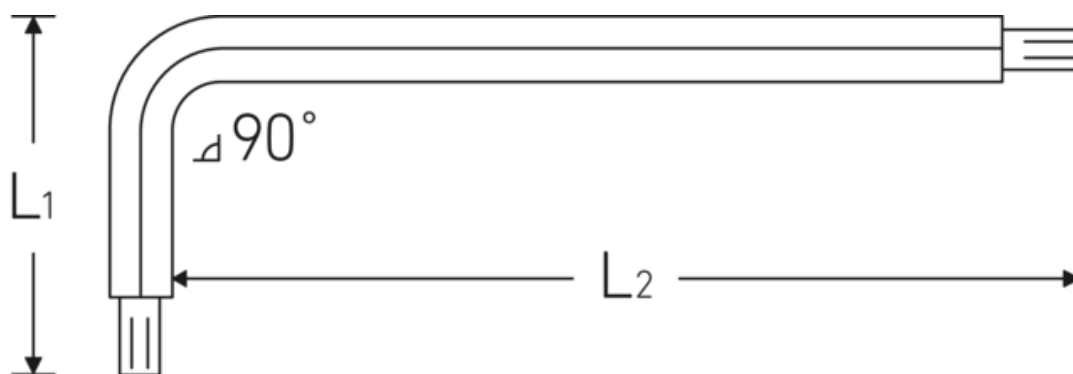

TORX® Kugelkopf- Winkelschraubendreher

10771

Art.-Nr. 43273027
GTIN 4018754332717
Modell 10771 T27 KUGELKOPF-
WINKELSCHRAUBENDREHER
TORX

Bezeichnung. TORX® Kugelkopf-Winkelschraubendreher L.36mm x 176mm

Eigenschaften.

- lange Ausführung
- für Innen-TORX® Schrauben
- Kugelkopf am langen Schaftende
- Schwenkwinkel bis 25° zu jeder Seite
- Chrome Alloy Steel, vernickelt

Technische Zeichnung.

Technische Attribute.

Abtriebsprofil	TORX®
Größe Abtriebsprofil	T27
L1	36 mm
L2	176 mm

Logistikdaten.

Tiefe mm (IFS)	110
Breite mm (IFS)	24
Höhe mm (IFS)	6
WEEE/ElektroG	nicht ear-pflichtig

Länge (verpackt, mm)	110
Breite (verpackt, mm)	24
Höhe (verpackt, mm)	6
Volumen (verpackt, dm³)	0.01584 dm ³
Art.-Nr.	43273027
Gewicht (brutto, kg)	0,220
Gewicht PAP (kg)	0,000
Gewicht PVC (kg)	0,000
GTIN	4018754332717
Ursprungsland AWR	GERMANY
Ursprungsregion	Nordrhein-Westfalen
Zolltarifnr.	82041100
Packnorm	1
Gewicht (g)	28 g

Varianten.

Art.-Nr.	Modell-Nr. (ERP)	Bezeichnung	GTIN
43273009	10771 T9 KUGELKOPF- WINKELSCHRAUBENDREHER TORX	TORX® Kugelkopf- Winkelschraubendreher L.18mm x 67mm	4018754332663
43273010	10771 T10 KUGELKOPF- WINKELSCHRAUBENDREHER TORX	TORX® Kugelkopf- Winkelschraubendreher L.23mm x 121mm	4018754332670
43273015	10771 T15 KUGELKOPF- WINKELSCHRAUBENDREHER TORX	TORX® Kugelkopf- Winkelschraubendreher L.27mm x 136mm	4018754332687
43273020	10771 T20 KUGELKOPF- WINKELSCHRAUBENDREHER TORX	TORX® Kugelkopf- Winkelschraubendreher L.29mm x 148mm	4018754332694
43273025	10771 T25 KUGELKOPF- WINKELSCHRAUBENDREHER TORX	TORX® Kugelkopf- Winkelschraubendreher L.33mm x 163mm	4018754332700
43273027	10771 T27 KUGELKOPF- WINKELSCHRAUBENDREHER TORX	TORX® Kugelkopf- Winkelschraubendreher L.36mm x 176mm	4018754332717
43273030	10771 T30 KUGELKOPF- WINKELSCHRAUBENDREHER TORX	TORX® Kugelkopf- Winkelschraubendreher L.38mm x 191mm	4018754332724
43273040	10771 T40 KUGELKOPF- WINKELSCHRAUBENDREHER TORX	TORX® Kugelkopf- Winkelschraubendreher L.43mm x 210mm	4018754332731