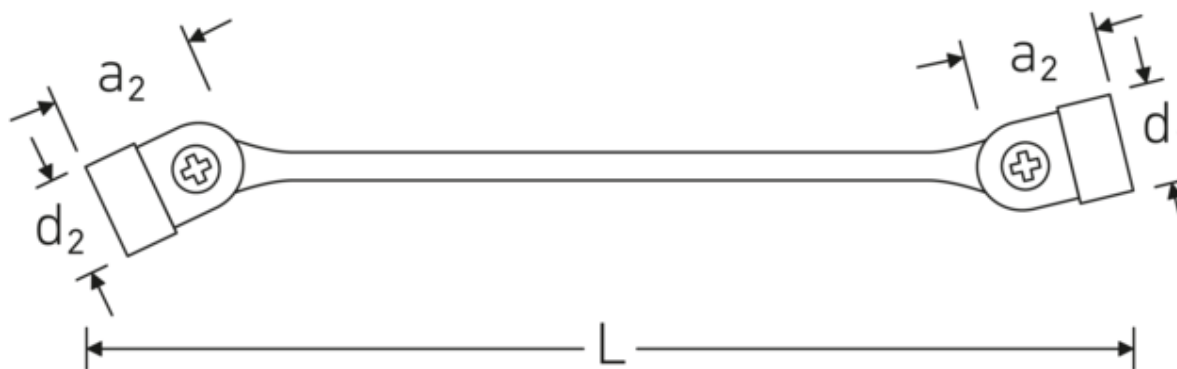

#### Anti-Slip-Drive

El perfil especial AS-Drive permite la transmisión de fuerzas elevadas a las superficies planas de los tornillos sin dañarlos. Esto también evita que la cabeza del tornillo se desgarre.

#### Perfil de doble T

Nuestras llaves combinadas y de estrella tienen un rebaje adicional en el centro de la herramienta. Similar al principio de una viga en T doble, proporciona una enorme capacidad de carga y la máxima resistencia a la vez que reduce el peso.

## Dibujo técnico.

## Atributos técnicos.

a1	19,7 mm
a2	20,9 mm
Perfil de salida	Hexágono doble AS-drive
d1	35 mm
d2	37 mm
Longitud mm (L)	227 mm
Surface	cromado
Anchura de los planos 1 [mm]	14 mm
Anchura de los planos 2 [mm]	15 mm