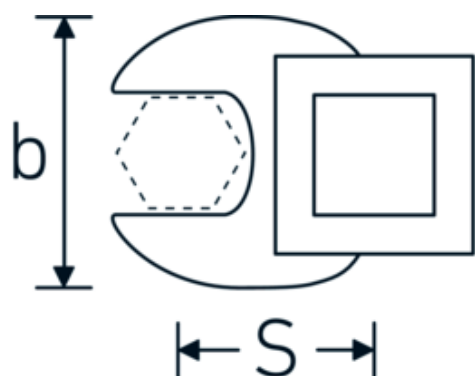

Llaves de boca tipo CROW-FOOT

540

Núm. art. **02200022**
GTIN **4018754003587**
Modelo **540 22**

Designación. 3/8 " Llave de vaso Crowfoot SW 22mm L.44,5mm

Descripción.

- Chrome-Alloy-Steel, cromadas
- ¡atención! Valores de regulación modificados en la llave dinamométrica

Dibujo técnico.

Atributos técnicos.

a	6,3 mm
Accionamiento cuadrado interior (pulgadas)	3/8 "
Anchura mm (b)	41 mm
Longitud mm (L)	44,5 mm
S	24,2 mm
Anchura de los planos [mm]	22 mm

Datos logísticos.

Profundidad mm (IFS)	45
Anchura mm (IFS)	40
Altura mm (IFS)	18
RAEE/Ley eléctrica	nicht ear-pflichtig
Longitud (empaquetada, mm)	45
Anchura (empaquetada, mm)	40
Altura en pulgadas	18

Variantes.

Núm. art.	Model no. (ERP)	Designación	GTIN
01200008	540 8	1/4 " Llave de vaso Crowfoot SW 8mm L.25,5mm	4018754149117
01200009	540 9	1/4 " Llave de vaso Crowfoot SW 9mm L.25,5mm	4018754149124
01200010	540 10	1/4 " Llave de vaso Crowfoot SW 10mm L.25,5mm	4018754149131
02200011	540 11	3/8 " Llave de vaso Crowfoot SW 11mm L.32mm	4018754149414
02200012	540 12	3/8 " Llave de vaso Crowfoot SW 12mm L.34,3mm	4018754003495
02200013	540 13	3/8 " Llave de vaso Crowfoot SW 13mm L.34,3mm	4018754003501
02200014	540 14	3/8 " Llave de vaso Crowfoot SW 14mm L.37,7mm	4018754003518
02200015	540 15	3/8 " Llave de vaso Crowfoot SW 15mm L.37,7mm	4018754003525
02200016	540 16	3/8 " Llave de vaso Crowfoot SW 16mm L.37,7mm	4018754003532
02200017	540 17	3/8 " Llave de vaso Crowfoot SW 17mm L.42,5mm	4018754003549
02200018	540 18	3/8 " Llave de vaso Crowfoot SW 18mm L.42,5mm	4018754003556
02200019	540 19	3/8 " Llave de vaso Crowfoot SW 19mm L.42,5mm	4018754003563
02200020	540 20	3/8 " Llave de vaso Crowfoot SW 20mm L.42,4mm	4018754141067
02200021	540 21	3/8 " Llave de vaso Crowfoot SW 21mm L.44,5mm	4018754003570