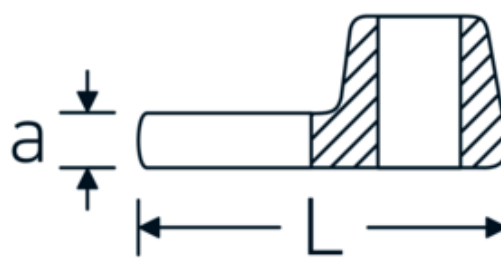

Llaves de boca tipo CROW-FOOT

540

Núm. art. **02200022**
GTIN **4018754003587**
Modelo **540 22**

Designación. 3/8 " Llave de vaso Crowfoot SW 22mm L.44,5mm

Descripción.

- Chrome-Alloy-Steel, cromadas
- ¡atención! Valores de regulación modificados en la llave dinamométrica

Dibujo técnico.

Atributos técnicos.

a	6,3 mm
Accionamiento cuadrado interior (pulgadas)	3/8 "
Anchura mm (b)	41 mm
Longitud mm (L)	44,5 mm
S	24,2 mm
Anchura de los planos [mm]	22 mm

Datos logísticos.

Profundidad mm (IFS)	45
Anchura mm (IFS)	40
Altura mm (IFS)	18
RAEE/Ley eléctrica	nicht ear-pflichtig
Longitud (empaquetada, mm)	45
Anchura (empaquetada, mm)	40
Altura en pulgadas	18

Variantes.

Núm. art.	Model no. (ERP)	Designación	GTIN
01200008	540 8	1/4 " Llave de vaso Crowfoot SW 8mm L.25,5mm	4018754149117
01200009	540 9	1/4 " Llave de vaso Crowfoot SW 9mm L.25,5mm	4018754149124
01200010	540 10	1/4 " Llave de vaso Crowfoot SW 10mm L.25,5mm	4018754149131
02200011	540 11	3/8 " Llave de vaso Crowfoot SW 11mm L.32mm	4018754149414
02200012	540 12	3/8 " Llave de vaso Crowfoot SW 12mm L.34,3mm	4018754003495
02200013	540 13	3/8 " Llave de vaso Crowfoot SW 13mm L.34,3mm	4018754003501
02200014	540 14	3/8 " Llave de vaso Crowfoot SW 14mm L.37,7mm	4018754003518
02200015	540 15	3/8 " Llave de vaso Crowfoot SW 15mm L.37,7mm	4018754003525
02200016	540 16	3/8 " Llave de vaso Crowfoot SW 16mm L.37,7mm	4018754003532
02200017	540 17	3/8 " Llave de vaso Crowfoot SW 17mm L.42,5mm	4018754003549
02200018	540 18	3/8 " Llave de vaso Crowfoot SW 18mm L.42,5mm	4018754003556
02200019	540 19	3/8 " Llave de vaso Crowfoot SW 19mm L.42,5mm	4018754003563
02200020	540 20	3/8 " Llave de vaso Crowfoot SW 20mm L.42,4mm	4018754141067
02200021	540 21	3/8 " Llave de vaso Crowfoot SW 21mm L.44,5mm	4018754003570