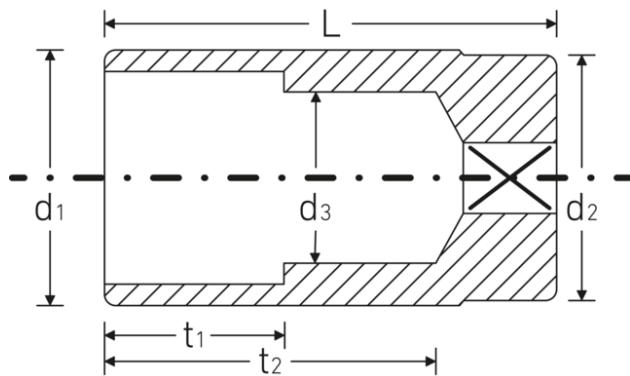

### Bezeichnung.

1/2 " Steckschlüsseinsatz SW mm L.83mm

### Eigenschaften.

- lange Ausführung
- Doppelsechskant mit AS-Drive-Profil
- 1/2" Innenvierkant-Antrieb
- Gr. 16 mm-5/8", 20,8 mm-13/16": mit Gummieinsatz für Zündkerzen
- HPQ® Hochleistungsstahl, verchromt
- DIN 3124 / ISO 2725-1 / DIN EN 3710 / DIN EN 3709 / ASME B 107.5M

## Technische Attribute.

Abtriebsprofil	Doppelsechskant AS-Drive
Antriebsvierkant innen (Zoll)	1/2 "
d1	22,4 mm
d2	23,7 mm
d3	15 mm
DIN	DIN 3124 / ISO 2725-1, DIN EN 3710, DIN EN 3709, ASME B 107.5M
Länge mm (L)	83 mm
Schlüsselweite [mm]	16 mm
t1	35 mm
t2	64,6 mm