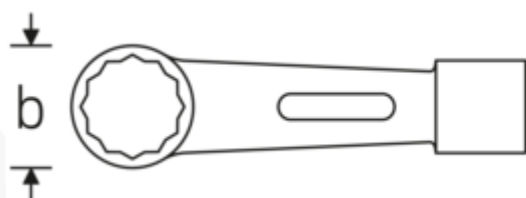

Schlagringschlüssel

StahlwilleSTABIL® 8

Art.-Nr. 42010100
GTIN 4018754023349
Modell 8 100

Bezeichnung.

Schlagringschlüssel SW 100 mm L.455mm

Eigenschaften.

- für schwere Montagearbeiten
- Doppelsechskant
- schlanke Ringwandstärke für Arbeiten an schwer zugänglichen Stellen
- verstärktes Schlagende für eine größere Schlagfläche
- Chrome Alloy Steel, gesenkgeschmiedet, grün lackiert

Technische Zeichnung.

Technische Attribute.

a 72 mm
Breite mm (b) 137 mm

Logistikdaten.

Tiefe mm (IFS) 458
Breite mm (IFS) 138

Länge mm (L)	455 mm	Höhe mm (IFS)	74
Legierung	Chrome-Alloy-Steel, verchromt	WEEE/ElektroG	nicht ear-pflichtig
Oberfläche	grün lackiert	Länge (verpackt, mm)	458
Schlüsselweite 1 [mm]	100 mm	Breite (verpackt, mm)	138
		Höhe (verpackt, mm)	74
		Volumen (verpackt, dm3)	4.677096 dm3
		Art.-Nr.	42010100
		Gewicht (brutto, kg)	10,224
		Gewicht PAP (kg)	0,000
		Gewicht PVC (kg)	0,000
		GTIN	4018754023349
		Ursprungsland AWR	GERMANY
		Ursprungsregion	Nordrhein-Westfalen
		Zolltarifnr.	82041100
		Packnorm	1
		Gewicht (g)	10224 g