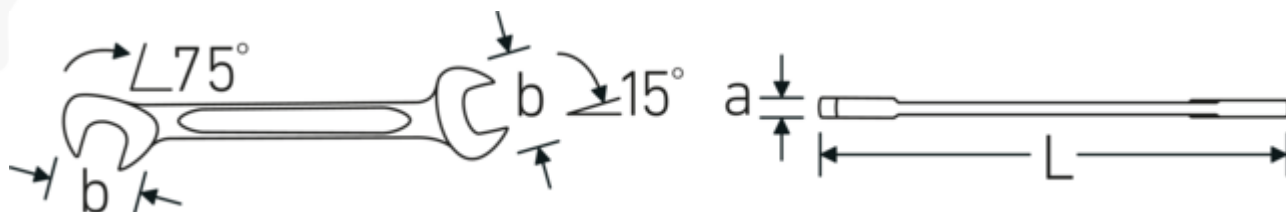

Llaves pequeñas de dos bocas fijas ELECTRIC

ELECTRIC 12a

Núm. art. **40463434**
GTIN **4018754020041**
Modelo **ELECTRIC 12a 9/16**

Designación. Llave doble pequeña ELECTRIC SW 9/16 x 9/16 " L.131mm

Descripción. • Chrome-Alloy-Steel, cromadas

Tecnologías y prestaciones.

Perfil de doble T

Nuestras llaves combinadas y de estrella tienen un rebaje adicional en el centro de la herramienta. Similar al principio de una viga en T doble, proporciona una enorme capacidad de carga y la máxima resistencia a la vez que reduce el peso.

Offset Shaft Design

Nuestras llaves están especialmente diseñadas con un refuerzo adicional en las zonas de carga donde se aplica la mayor cantidad de fuerza, es decir, en la conexión entre la mordaza y el mango, para evitar deformaciones.

Dibujo técnico.

Atributos técnicos.

a	3 mm
Anchura mm (b)	28.3 mm
Longitud mm (L)	131 mm
Posición de la boca	15/75 °
Surface	cromado
Anchura de los planos 1 [pulgada]	9/16 "
Anchura de los planos 2 [pulgadas]	9/16 "